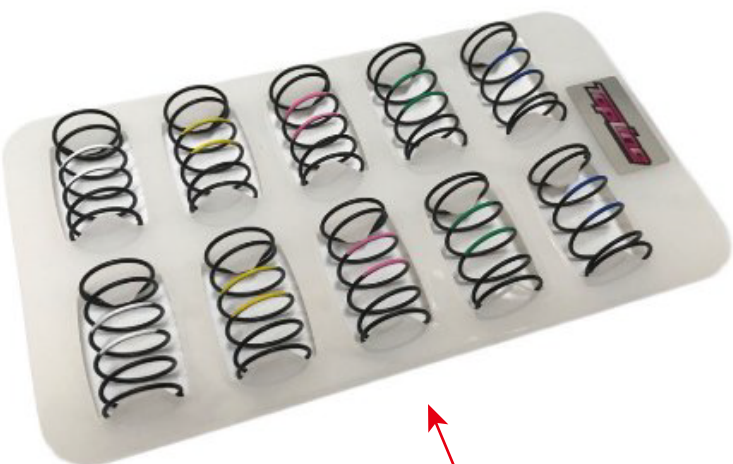

Topline

新製品のご案内
2017年7月

MADE IN JAPAN

BANEびよんα(アルファ) 30mm スーパーハード、ウルトラハード発売!!

2017年7月1日 発売(ご注文締切:6月27日)

総長氏のコメント 走行中に車体がロールして戻ろうとする際の、
ジワッと戻るフィーリングが、2駆ドリの楽しさを演出します。

BANEびよんα(アルファ)に、2種類の巻き数が加わりました。
今、流行りの2駆ドリやお神輿スタイルを意識し、
荒巻スプリングに仕上げました。
高い反発力とマイルドな特性を両立した自信作です。

全長 30mm / 線径 1.0mm / 内径 φ14

UH:ウルトラハード(赤) = 5.0巻

SH:スーパーハード(水色) = 5.25巻

※それぞれ単品(2本入)での販売となります

全長 30mm / 線径 1.0mm / 内径 φ14

H:ハード(青) = 5.5巻

MH:ミディアムハード(緑) = 5.75巻

M:ミディアム(桃) = 6.0巻

MS:ミディアムソフト(黄) = 6.25巻

S:ソフト(白) = 6.5巻

※5種類の巻き数がそれぞれ各2本入ったセットでの販売となります

SETはプレートが付属しております。

JAN	品番	商品名	価格(税別)	ご注文数
NEW	4571375387332	BPA-30UH BANEびよんα 30mm 線径 1.0mm 内径φ14 ウルトラハード 5.0巻 2本入	500円	
NEW	4571375387325	BPA-30SH BANEびよんα 30mm 線径 1.0mm 内径φ14 スーパーハード 5.25巻 2本入	500円	