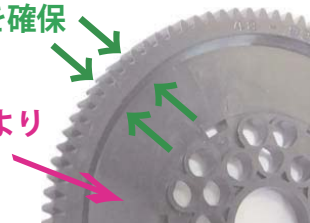

### ドリフトのために生まれた『ドリフトスパーギヤ』

オーソドックスな形状でありながら、  
ギヤとしての剛性を高めることにより  
高負荷でのたわみを解消!!  
細かな加減速にリニアに反応します!!  
クールな『ブラック』色!!

総長氏のコメント

スチール素材のピニオンの重量感を  
しっかり受け止めるスパーギヤです。

「ウェイトスチールピニオンギヤ」  
「ウルTRASチールピニオンギヤ」  
スチール系ピニオンと相性抜群!!

外周部分の強度を確保

フラットな形状により  
強度を確保

JAN

品番

商品名

価格(税別) ご注文数

	JAN	品番	商品名	価格(税別)	ご注文数
NEW	4571375386793	SG-4870	ドリフトスパーギヤ 48ピッチ 70T 1枚入	500円	
NEW	4571375386809	SG-4872	ドリフトスパーギヤ 48ピッチ 72T 1枚入	500円	
NEW	4571375386816	SG-4874	ドリフトスパーギヤ 48ピッチ 74T 1枚入	500円	
NEW	4571375386823	SG-4876	ドリフトスパーギヤ 48ピッチ 76T 1枚入	500円	
NEW	4571375386830	SG-4878	ドリフトスパーギヤ 48ピッチ 78T 1枚入	500円	
NEW	4571375386847	SG-4880	ドリフトスパーギヤ 48ピッチ 80T 1枚入	500円	
NEW	4571375386854	SG-4882	ドリフトスパーギヤ 48ピッチ 82T 1枚入	500円	
NEW	4571375386861	SG-4884	ドリフトスパーギヤ 48ピッチ 84T 1枚入	500円	
NEW	4571375386878	SG-4886	ドリフトスパーギヤ 48ピッチ 86T 1枚入	500円	
NEW	4571375386885	SG-4888	ドリフトスパーギヤ 48ピッチ 88T 1枚入	500円	
NEW	4571375386892	SG-4890	ドリフトスパーギヤ 48ピッチ 90T 1枚入	500円	
NEW	4571375386908	SG-4892	ドリフトスパーギヤ 48ピッチ 92T 1枚入	500円	