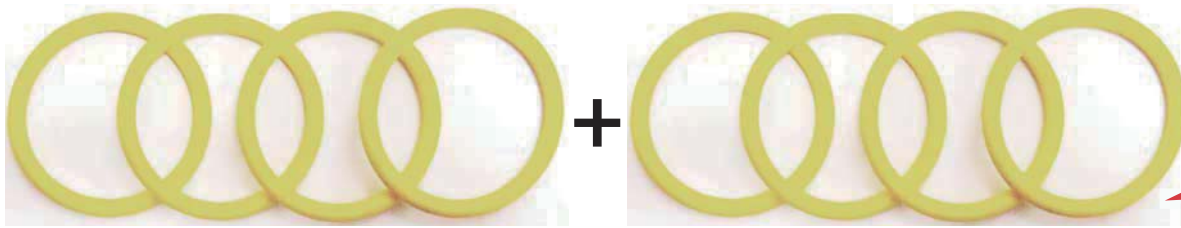

Topline

再入荷のご案内
2016年10月

半期決算感謝フェア対象商品 定価 (上代) より10%オフ 2016年10月31日(月)ご注文分まで

MADE IN JAPAN

『ホイール固定用Oリング『イエローキング』』

順次出荷いたします

ドリフトタイヤとホイールの固定に最適な
イエロー色のOリング！

お得な
2台分
セット

STEP 1

STEP 2

STEP 3 (完成)

弾力性があり、Oリングの装着&取外しは、とっても簡単です。

JAN	品番	商品名	価格 (税別)	ご注文数
4571375385475	TP-30Y	イエローキング	2台分 (8個) 入	500円

MADE IN JAPAN

『ブラックホール』 好評発売中！

3台分が入って
さらにお得な、
黒色のOリング！