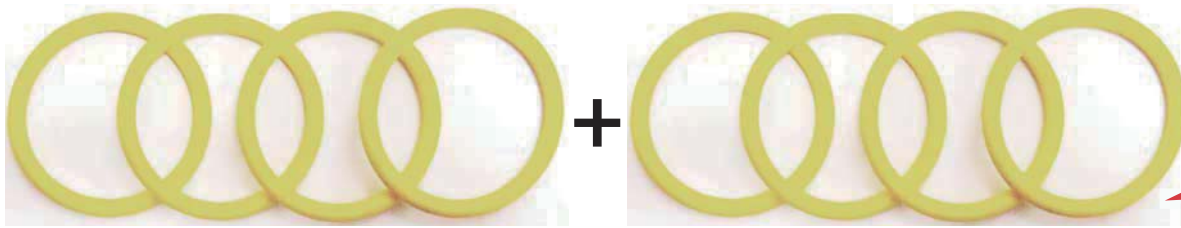

Topline

再入荷のご案内
2016年10月

半期決算感謝フェア対象商品 定価 (上代) より10%オフ 2016年10月31日(月)ご注文分まで

MADE IN JAPAN

『ホイール固定用Oリング『イエローキング』』

順次出荷いたします

ドリフトタイヤとホイールの固定に最適な
イエロー色のOリング！

お得な
2台分
セット

STEP 1

STEP 2

STEP 3 (完成)

弾力性があり、Oリングの装着&取外しは、とっても簡単です。

| JAN | 品番 | 商品名 | 価格 (税別) | ご注文数 |
|---------------|--------|---------|---------|------------|
| 4571375385475 | TP-30Y | イエローキング | 500円 | 2台分 (8個) 入 |

MADE IN JAPAN

『ブラックホール』 好評発売中！

3台分が入って
さらにお得な、
黒色のOリング！

| JAN | 品番 | 商品名 | 価格 (税別) | ご注文数 |
|---------------|---------|---------|---------|-------------|
| 4571375381811 | TP-04BK | ブラックホール | 700円 | 3台分 (12個) 入 |