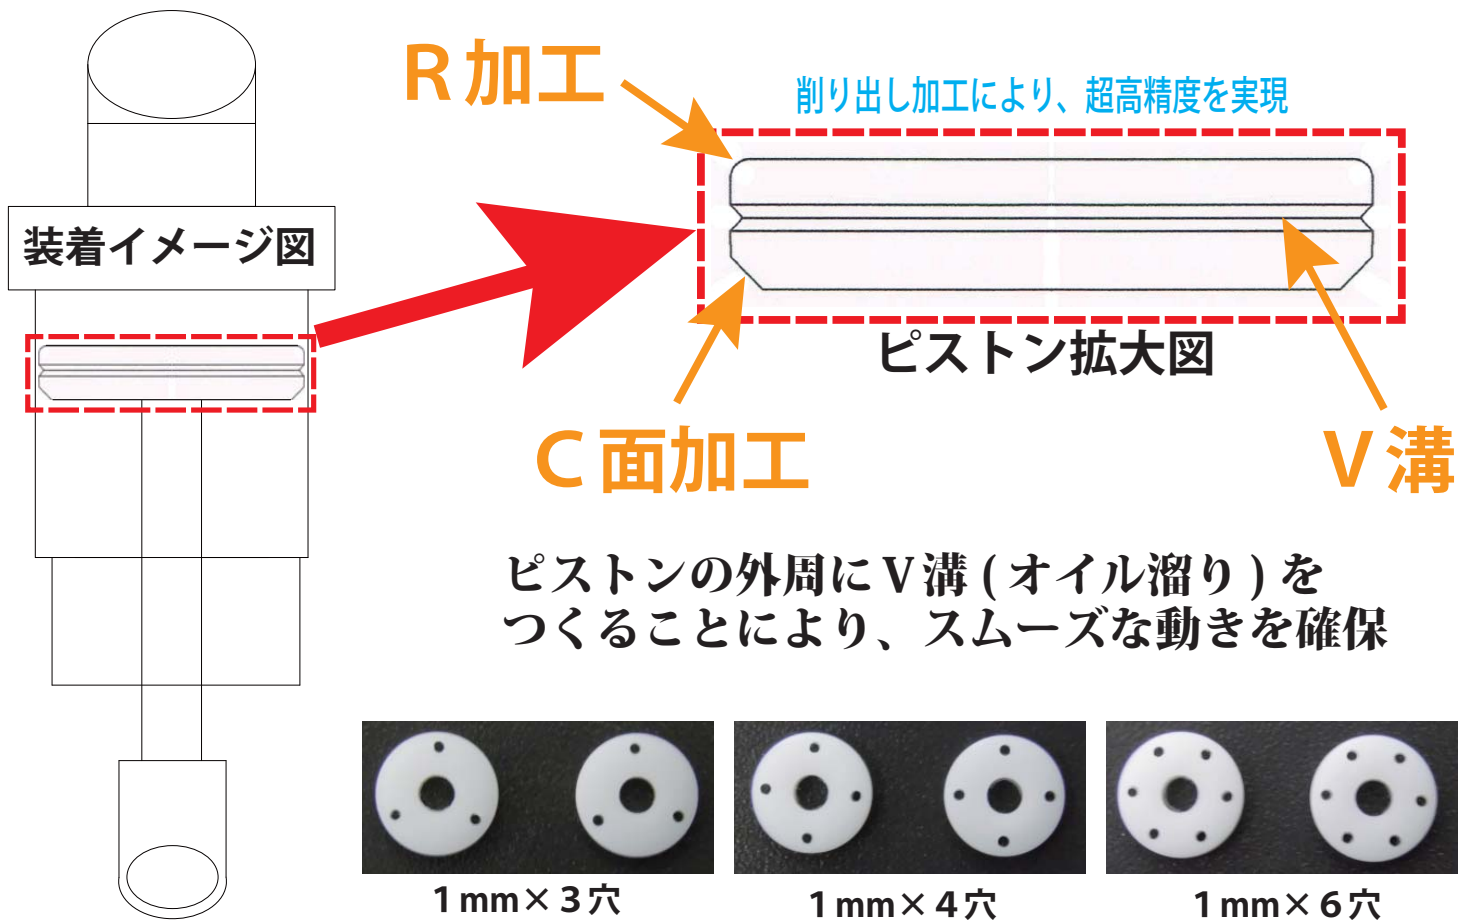

TopLine

再入荷のご案内
2016年9月

MADE IN JAPAN

スマートダンパーピストンCRV

順次出荷いたします。

ピストンの形状を表面・裏面で変えることにより、ストローク方向によって違った味付けが可能です。

※TRF ダンパーにご使用いただけます。(ピストン厚 2.0mm)

JAN

品番

商品名

入数

価格(税別) ご注文数

再入荷

4571375383983

DP-1103

スマートダンパーピストンCRV 3穴

2個入

580円

再入荷

4571375383990

DP-1104

スマートダンパーピストンCRV 4穴

2個入

580円

再入荷

4571375384003

DP-1106

スマートダンパーピストンCRV 6穴

2個入

580円

問屋様からもお取り寄せが可能です → (順不同) 大阪プラスチックモデル様、マルク様、イリサワ様、宮沢模型様、ヒット様、アーク様

ショップ様名