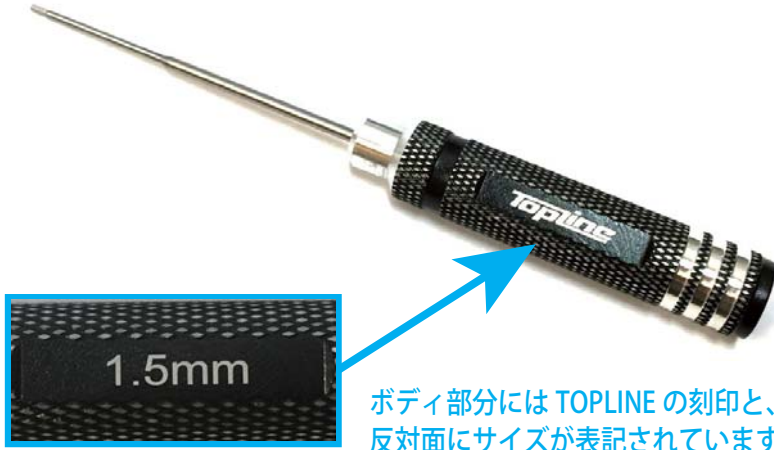

TOPLINE

新製品のご案内
2016年8月

MRT六角ドライバー、ボックスドライバー、ボディリーマー ブラック発売!

2016年8月26日 発売
(ご注文締切:8月23日)

ボディ部分には TOPLINE の刻印と、
反対面にサイズが表記されています。

六角ドライバー

1.5 2.0

ボックスドライバー

7.0

ボディリーマー

φ0-14 最大14mmまで
穴あけが可能

JAN 品番 商品名 価格(税別) ご注文数

| | | | | | | | |
|-----|---------------|---------|---------------|---------|------|--------|--|
| NEW | 4571375386588 | TK-215 | MRT 六角ドライバー | 1.5mm | 1 本入 | 950 円 | |
| NEW | 4571375386595 | TK-220 | MRT 六角ドライバー | 2.0mm | 1 本入 | 950 円 | |
| NEW | 4571375386601 | TK-B270 | MRT ボックスドライバー | 7.0BOX | 1 本入 | 1200 円 | |
| NEW | 4571375386618 | TK-R214 | MRT ボディリーマー | φ0-14mm | 1 本入 | 1800 円 | |

MRT ボールエンドリーマー 再入荷!

φ4.3、φ4.8、φ5.8mm
の3サイズをラインナップ
反対面には TOPLINE ロゴ入り!

- ①一旦頭部のネジを外し、
ボールエンドに差し込んで下さい。
- ②ネジを戻し、締め込むことにより
穴径の微調整が可能です。

JAN 品番 商品名 価格(税別) ご注文数

| | | | | | | | |
|-----|---------------|---------|----------------|-------|------|-------|--|
| 再入荷 | 4571375385000 | TK-BR43 | MRT ボールエンドリーマー | 4.3mm | 1 本入 | 950 円 | |
| 再入荷 | 4571375385017 | TK-BR48 | MRT ボールエンドリーマー | 4.8mm | 1 本入 | 950 円 | |
| 再入荷 | 4571375385024 | TK-BR58 | MRT ボールエンドリーマー | 5.8mm | 1 本入 | 950 円 | |