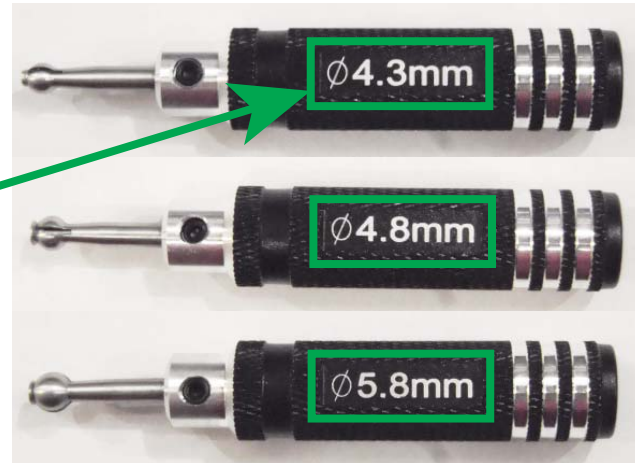

7.0

ボディリーマー

φ0-14 最大14mmまで
穴あけが可能

JAN 品番 商品名 価格(税別) ご注文数

| | | | | | | | |
|-----|---------------|---------|---------------|---------|------|--------|--|
| NEW | 4571375386588 | TK-215 | MRT 六角ドライバー | 1.5mm | 1 本入 | 950 円 | |
| NEW | 4571375386595 | TK-220 | MRT 六角ドライバー | 2.0mm | 1 本入 | 950 円 | |
| NEW | 4571375386601 | TK-B270 | MRT ボックスドライバー | 7.0BOX | 1 本入 | 1200 円 | |
| NEW | 4571375386618 | TK-R214 | MRT ボディリーマー | φ0-14mm | 1 本入 | 1800 円 | |

MRT ボールエンドリーマー 再入荷!

φ4.3、φ4.8、φ5.8mm
の3サイズをラインナップ
反対面には TOPLINE ロゴ入り!

- ①一旦頭部のネジを外し、
ボールエンドに差し込んで下さい。
- ②ネジを戻し、締め込むことにより
穴径の微調整が可能です。

JAN 品番 商品名 価格(税別) ご注文数

| | | | | | | | |
|-----|---------------|---------|----------------|-------|------|-------|--|
| 再入荷 | 4571375385000 | TK-BR43 | MRT ボールエンドリーマー | 4.3mm | 1 本入 | 950 円 | |
| 再入荷 | 4571375385017 | TK-BR48 | MRT ボールエンドリーマー | 4.8mm | 1 本入 | 950 円 | |
| 再入荷 | 4571375385024 | TK-BR58 | MRT ボールエンドリーマー | 5.8mm | 1 本入 | 950 円 | |