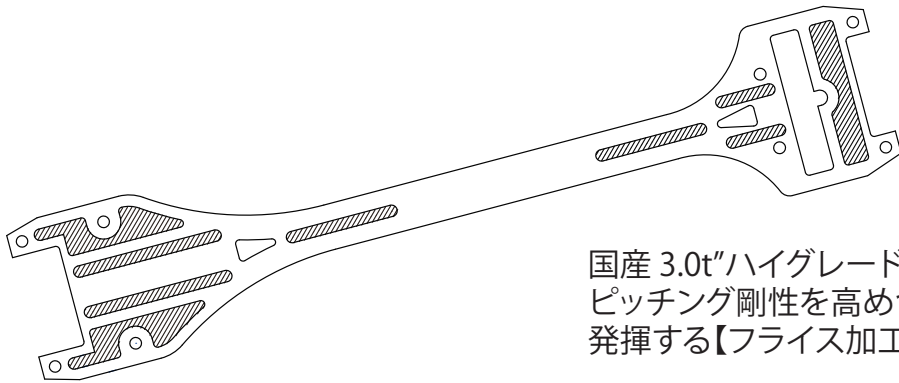

TopLine

再入荷のご案内 2016年7月

MADE IN JAPAN

MRTカーボンアッパーデッキ再入荷！！ 7/13(水)より出荷開始！！

大好評MRTカーボンメインシャーシ用アッパーデッキが再入荷！！

ハイパフォーマンスで大人気の「ドリパケ用 MRTカーボンメインシャーシ」用アッパーデッキが再入荷！！

国産 3.0t[※]ハイグレードピュアドライカーボン[※]板を惜しみなく使用し、ピッチング剛性を高めつつ、ロール方向にしなり、高い操縦性を発揮する【フライス加工】を施しました。

JAN	品番	商品名	価格(税別)	ご注文数
4571375386267	CUD-001MB	MRTカーボンアッパーデッキ(ドリパケ用3.0t) マットブラック	6,800円	

お得なカーボンメインシャーシとアッパーデッキの「セット」も再入荷！！！！

JAN	品番	商品名	価格(税別)	ご注文数
4571375386274	CMC-001MBS	MRTカーボンシャーシ コンバージョンキット(ドリパケ用3.0t) マットブラック	21,000円	

MADE IN JAPAN

MRTカーボンメインシャーシ(ドリパケ用3.0t) マットブラック 再入荷！！

スタイリッシュなマットブラック！！

剛性を高めることで安定感と速度をアップ！！

国産のハイグレードドライカーボン板を惜しみ無く使用したドリパケ用カーボンメインシャーシです。

- 3.0tのピュアドライカーボン板を採用
- 圧倒的な剛性を実現！
- 抜群なトラクションと安定感
- NEW!! サーボの左側マウントに対応！