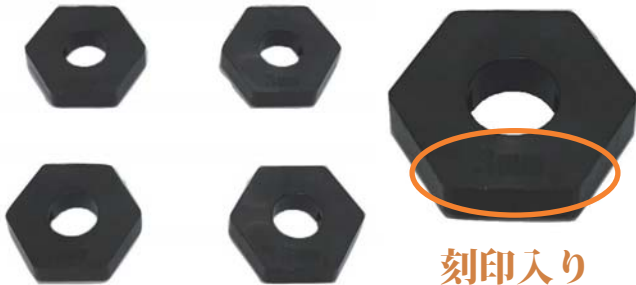

## スマートホイールハブ(3mm 樹脂製)発売！！

2016年7月29日 発売  
(ご注文締切：7月25日)

ホイールの取り付け精度が上がり、スクラブ半径が小さくなるためクイックなステアリングフィールが得られます

樹脂製のためリーズナブル！！  
スタイリッシュなブラック！！

六角ハブ部の深さが3mm以下の、ホイールに使用可能  
※3mmハブ対応ホイールには問題なくご使用頂けます

NEW	JAN	品番	商品名	価格(税別)	ご注文数
	4571375386335	TP-36	スマートホイールハブ(3mm 樹脂製)	4個入 500円	

## アルミメッシュテープ<sup>o</sup>再入荷

順次出荷いたします。

ボディの補修・補強に最適な、ガラス繊維入りアルミメッシュテープです。表面がブラックの為、貼った箇所が目立たずキレイな仕上がりになります。

好評発売中	JAN	品番	商品名	価格(税別)	ご注文数
	4571375383969	TP-18BK	アルミメッシュテープ(つや有りブラック) 幅30mm×全長1m	300円	
	4571375383976	TP-18MB	アルミメッシュテープ(つや消しブラック) 幅30mm×全長1m	300円	
	4571375384171	TP-1850BK	アルミメッシュテープ(つや有りブラック) 幅50mm×全長1m	500円	
	4571375384188	TP-1850MB	アルミメッシュテープ(つや消しブラック) 幅50mm×全長1m	500円	