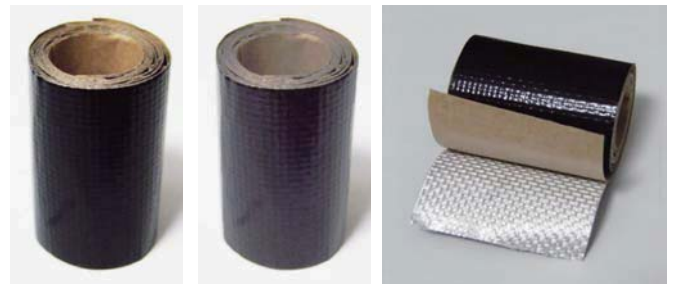

## スマートホイールハブ(3mm 樹脂製)発売！！

2016年7月29日 発売  
(ご注文締切：7月25日)

ホイールの取り付け精度が上がり、スクラブ半径が小さくなるためクイックなステアリングフィールが得られます

樹脂製のためリーズナブル！！  
スタイリッシュなブラック！！

六角ハブ部の深さが3mm以下の、ホイールに使用可能  
※3mmハブ対応ホイールには問題なくご使用頂けます

NEW	JAN	品番	商品名	価格(税別)	ご注文数
	4571375386335	TP-36	スマートホイールハブ(3mm 樹脂製)	4個入 500円	

## アルミメッシュテープ<sup>o</sup>再入荷

順次出荷いたします。

ボディの補修・補強に最適な、ガラス繊維入りアルミメッシュテープです。表面がブラックの為、貼った箇所が目立たずキレイな仕上がりになります。

好評発売中	JAN	品番	商品名	価格(税別)	ご注文数
	4571375383969	TP-18BK	アルミメッシュテープ(つや有りブラック) 幅30mm×全長1m	300円	
	4571375383976	TP-18MB	アルミメッシュテープ(つや消しブラック) 幅30mm×全長1m	300円	
	4571375384171	TP-1850BK	アルミメッシュテープ(つや有りブラック) 幅50mm×全長1m	500円	
	4571375384188	TP-1850MB	アルミメッシュテープ(つや消しブラック) 幅50mm×全長1m	500円	