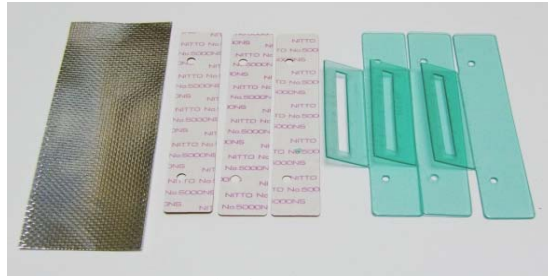

ボディキャッチャーNEO 各種

順次出荷いたします。

↑フルセット

↑ボディ側パーツ

↑シャーシ側パーツ

フルセット

ボディ側
パーツ

- ① 透明プレート 3枚
- ② 両面テープ 3枚
- ③ アルミメッシュテープ 1枚

シャーシ側
パーツ

- ① 黒い突起パーツ 1枚
- ② 丸いスポンジ 2個

JAN	品番	商品名	価格(税別)	ご注文数
4571375381408	BC-01T	ボディキャッチャー NEO タミヤ用 ※フルセット	1,480円	1セット入
4571375381392	BC-01Y	ボディキャッチャー NEO ヨコモ用 ※フルセット	1,480円	1セット入
4571375382153	BC-02	ボディキャッチャー NEO ボディ側パーツ	850円	1セット入
4571375382146	BC-02T	ボディキャッチャー NEO シャーシ側パーツ タミヤ用	750円	1セット入
4571375382139	BC-02Y	ボディキャッチャー NEO シャーシ側パーツ ヨコモ用	750円	1セット入

アルミボディキャッチャー

セット内容

- ① アルミ突起パーツ 1枚
- ② 丸スポンジ 2個
- ③ 透明プレート 3枚
- ④ 両面テープ 3枚
- ⑤ アルミメッシュテープ 1枚

TOPLINEの刻印入り

突起部分を延長したため
ボディをしっかりキャッチ!

JAN	品番	商品名	価格(税別)	ご注文数
4571375384539	BC-03YPK	アルミボディキャッチャー ヨコモ用 ピンク	2,980円	1セット入
4571375384546	BC-03TBK	アルミボディキャッチャー タミヤ用 ブラック	2,980円	1セット入
4571375384553	BC-03TPK	アルミボディキャッチャー タミヤ用 ピンク	2,980円	1セット入