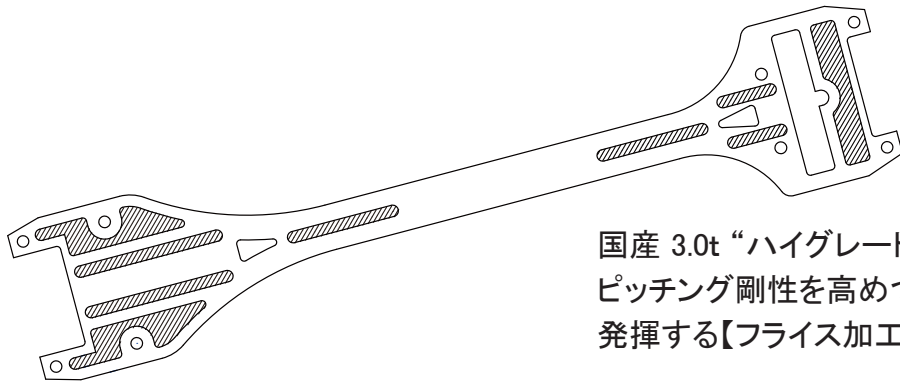

TopLine

新商品のご案内 2016年6月

MADE IN JAPAN

MRTカーボンアッパーデッキ発売！！

2016年6月17日 発売
(ご注文締切：6月15日)

大好評MRTカーボンメインシャーシ用アッパーデッキ、遂に登場！！

ハイパフォーマンスで大人気の「ドリパケ用 MRTカーボンメインシャーシ」用アッパーデッキが遂に登場！！

国産 3.0t “ハイグレードピュアドライカーボン”板を惜しみなく使用し、ピッチング剛性を高めつつ、ロール方向にしなり、高い操縦性を発揮する【フライス加工】を施しました。

NEW	JAN	品番	商品名	価格(税別)	ご注文数
	4571375386267	CUD-001MB	MRTカーボンアッパーデッキ(ドリパケ用3.0t) マットブラック	6,800円	

お得な カーボンメインシャーシとアッパーデッキの「セット」も登場！！！！

NEW	JAN	品番	商品名	価格(税別)	ご注文数
	4571375386274	CMC-001MBS	MRTカーボンシャーシ コンバージョンキット(ドリパケ用3.0t) マットブラック	21,000円	

MADE IN JAPAN

MRT カーボンメインシャーシ (ドリパケ用 3.0t) マットブラック 再入荷！！

スタイリッシュなマットブラック！！

剛性を高めることで安定感と速度をアップ！！

国産のハイグレードドライカーボン板を惜しみ無く使用した
ドリパケ用カーボンメインシャーシです。

- 3.0tのピュアドライカーボン板を採用
- 圧倒的な剛性を実現！
- 抜群なトラクションと安定感
- NEW!! サーボの左側マウントに対応！