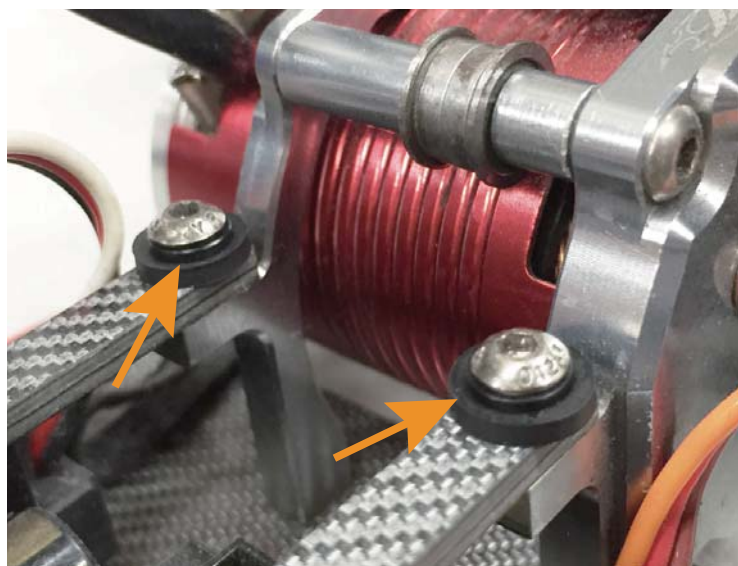

## クッションラバーワッシャー再入荷

順次出荷致します

シャーシの剛性を微調整することのできる  
ゴム製のワッシャーが登場！  
シャーシ剛性を絶妙に落とすことにより、  
マイルドでコントローラブルな動きを実現します！

【10個入】

外径：8mm

内径：3mm

厚さ：1.5mm

↓ ワッシャー取付位置によって、剛性の調整が可能です。 ↓

①ビスとアッパーデッキの間に装着

②アッパーデッキとバルクヘッドの間に装着

※アッパーデッキ部以外にも、様々な用途でご使用頂ける汎用性の高いラバーワッシャーです。

JAN	品番	商品名	価格(税別)	ご注文数
4571375385666	TP-32	クッションラバーワッシャー	500円	10個入

返品交換サービス実施中！ → 詳しくは弊社までお問合せください。

ショップ様名

問屋様名

販売元 株式会社SPEC販売  
〒141-0032  
東京都品川区大崎3-6-21-504  
TEL 03-3782-2310 FAX 03-3782-2407  
URL <http://www.topline-rc.com>  
E-mail [rctopline115@gmail.com](mailto:rctopline115@gmail.com)