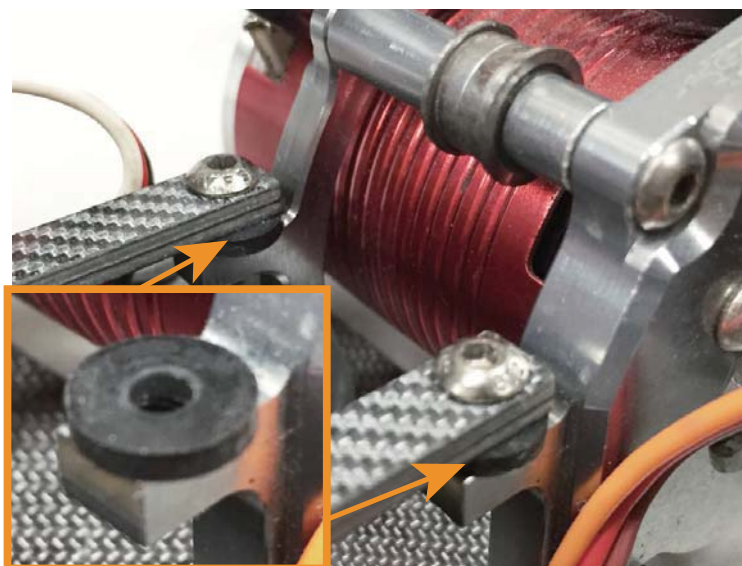

## クッションラバーワッシャー再入荷

順次出荷致します

シャーシの剛性を微調整することのできる  
ゴム製のワッシャーが登場！  
シャーシ剛性を絶妙に落とすことにより、  
マイルドでコントローラブルな動きを実現します！

【10個入】

外径：8mm

内径：3mm

厚さ：1.5mm

↓ ワッシャー取付位置によって、剛性の調整が可能です。 ↓

①ビスとアッパーデッキの間に装着

②アッパーデッキとバルクヘッドの間に装着

※アッパーデッキ部以外にも、様々な用途でご使用頂ける汎用性の高いラバーワッシャーです。

JAN	品番	商品名	価格(税別)	ご注文数
4571375385666	TP-32	クッションラバーワッシャー	500円	10個入

返品交換サービス実施中！ → 詳しくは弊社までお問合せください。

ショップ様名

問屋様名

販売元 株式会社SPEC販売  
〒141-0032  
東京都品川区大崎3-6-21-504  
TEL 03-3782-2310 FAX 03-3782-2407  
URL <http://www.topline-rc.com>  
E-mail [rctopline115@gmail.com](mailto:rctopline115@gmail.com)