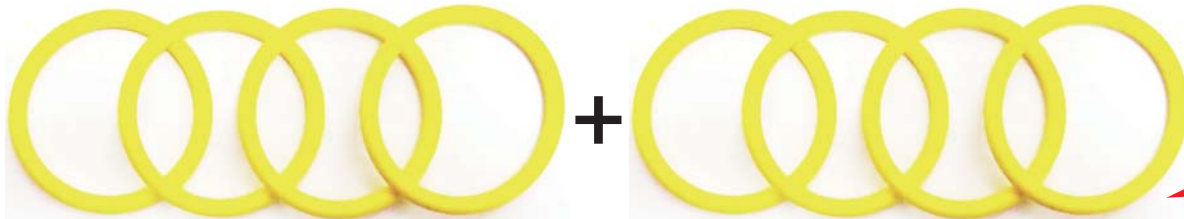

TopLine

再入荷のご案内
2016年2月

MADE IN JAPAN

C足延長カラー ブラックコート

順次出荷いたします

強度が高い炭素鋼材を使用しているため、非常に曲がりやすく、耐久性に優れています。

JAN 品番 商品名 価格(税別) ご注文数

JAN	品番	商品名	価格(税別)	ご注文数
4571375384324	TP-2106	C足延長カラー ブラックコート 6mm	500円	2個入
4571375384331	TP-2108	C足延長カラー ブラックコート 8mm	500円	2個入
4571375384348	TP-2110	C足延長カラー ブラックコート 10mm	500円	2個入
4571375384355	TP-2112	C足延長カラー ブラックコート 12mm	500円	2個入
4571375384362	TP-2114	C足延長カラー ブラックコート 14mm	500円	2個入

MADE IN JAPAN

ホイール固定用Oリング『イエローキング』

ドリフトタイヤとホイールの固定に最適なイエロー色のOリング!

お得な
2台分
セット

STEP 1

STEP 2

STEP 3 (完成)

弾力性があり、Oリングの装着&取外しは、とっても簡単です。