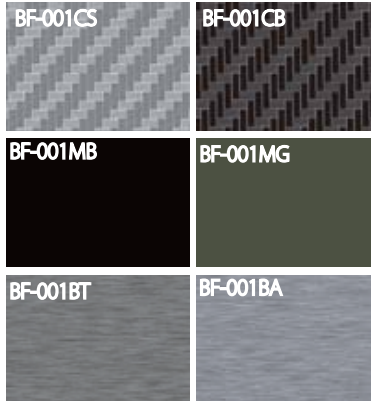

アルミメッシュテープ

順次出荷いたします。

ボディの補修・補強に最適な、
ガラス繊維入りアルミメッシュテープです。
表面がブラックの為、貼った箇所が目立たず
キレイな仕上がりになります。

JAN	品番	商品名	価格(税別)	ご注文数
4571375383969	TP-18BK	アルミメッシュテープ(つや有りブラック) 幅30mm×全長1m	300円	
4571375383976	TP-18MB	アルミメッシュテープ(つや消しブラック) 幅30mm×全長1m	300円	
4571375384171	TP-1850BK	アルミメッシュテープ(つや有りブラック) 幅50mm×全長1m	500円	
4571375384188	TP-1850MB	アルミメッシュテープ(つや消しブラック) 幅50mm×全長1m	500円	

ボディ用ラップフィルム (3M製) 各色

使い方は自由自在!
塗装では再現できなかった
カラーリングを表現できます。
ボディのイメージチェンジに最適!

本製品の詳しい特長や耐久性について
http://www.mmm.co.jp/cg/lineup/scotchprint/wrapfilm_1080.html

JAN	品番	商品名	価格(税別)	ご注文数
4571375381545	BF-001CS	ボディ用ラップフィルム カーボンファイバーシルバー	1枚入 950円	
4571375381293	BF-001CB	ボディ用ラップフィルム カーボンファイバーブラック	1枚入 950円	
4571375381309	BF-001MB	ボディ用ラップフィルム マットブラック	1枚入 950円	
4571375381316	BF-001MG	ボディ用ラップフィルム マットミリタリーグリーン	1枚入 950円	
4571375381323	BF-001BT	ボディ用ラップフィルム ブラッシュドチタニウム	1枚入 950円	
4571375381330	BF-001BA	ボディ用ラップフィルム ブラッシュドアルミニウム	1枚入 950円	