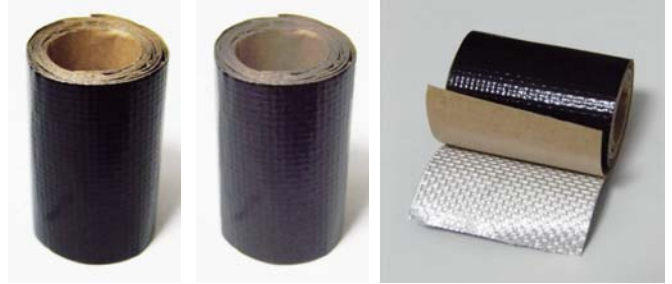

アルミメッシュテープ

順次出荷いたします。

ボディの補修・補強に最適な、
ガラス繊維入りアルミメッシュテープです。
表面がブラックの為、貼った箇所が目立たず
キレイな仕上がりになります。

JAN	品番	商品名	価格(税別)	ご注文数
4571375383969	TP-18BK	アルミメッシュテープ(つや有りブラック) 幅30mm×全長1m	300円	
4571375383976	TP-18MB	アルミメッシュテープ(つや消しブラック) 幅30mm×全長1m	300円	
4571375384171	TP-1850BK	アルミメッシュテープ(つや有りブラック) 幅50mm×全長1m	500円	
4571375384188	TP-1850MB	アルミメッシュテープ(つや消しブラック) 幅50mm×全長1m	500円	

ボディ用ラップフィルム (3M製) 各色

使い方は自由自在!
塗装では再現できなかった
カラーリングを表現できます。
ボディのイメージチェンジに最適!

本製品の詳しい特長や耐久性について
http://www.mmm.co.jp/cg/lineup/scotchprint/wrapfilm_1080.html

JAN	品番	商品名	価格(税別)	ご注文数
4571375381545	BF-001CS	ボディ用ラップフィルム カーボンファイバーシルバー	1枚入 950円	
4571375381293	BF-001CB	ボディ用ラップフィルム カーボンファイバーブラック	1枚入 950円	
4571375381309	BF-001MB	ボディ用ラップフィルム マットブラック	1枚入 950円	
4571375381316	BF-001MG	ボディ用ラップフィルム マットミリタリーグリーン	1枚入 950円	
4571375381323	BF-001BT	ボディ用ラップフィルム ブラッシュドチタニウム	1枚入 950円	
4571375381330	BF-001BA	ボディ用ラップフィルム ブラッシュドアルミニウム	1枚入 950円	