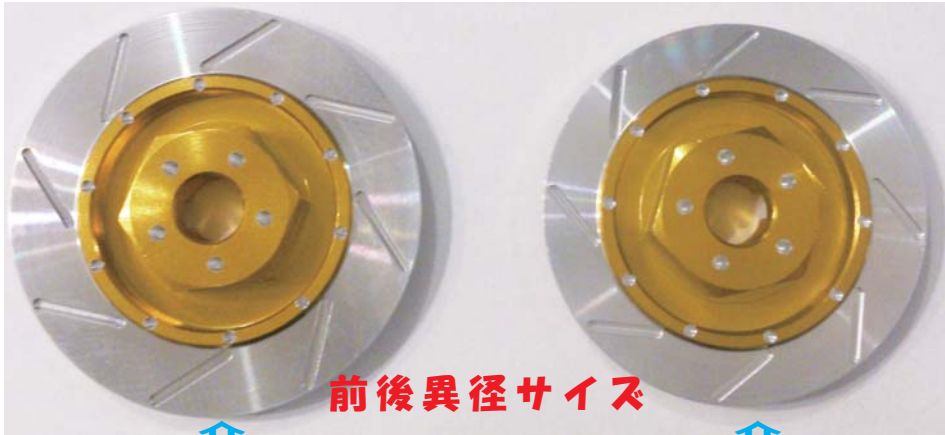

Option Parts

TOP LINE

再入荷のご案内  
2015年12月

MADE IN JAPAN

スマートブレーキディスク 再入荷!

順次出荷いたします。

デザインにこだわり、リアルさを追求した「超リアル系」ブレーキディスクハブです！アルマイト処理後、切削加工を施すことにより、ディスク部分のスリットおよびボルト部分を再現しました。

前後異径サイズ

↑  
フロント：32mm

↑  
リア：30mm

3色より  
お選び  
頂けます

ブラック

レッド

ゴールド

装着イメージ  
(フロント側)

左

右

スリットは右側用、左側用を完全再現

※ハブの六角部分は4mm厚、ディスク部分も含めたハブ全体の厚みは4.8mmとなります。

	JAN	品番	商品名	価格(税別)	ご注文数
再	4571375385444	TP-29BK	スマートブレーキディスク ブラック	1台分入 7,800円	
入	4571375385451	TP-29R	スマートブレーキディスク レッド	1台分入 7,800円	
荷	4571375385468	TP-29G	スマートブレーキディスク ゴールド	1台分入 7,800円	