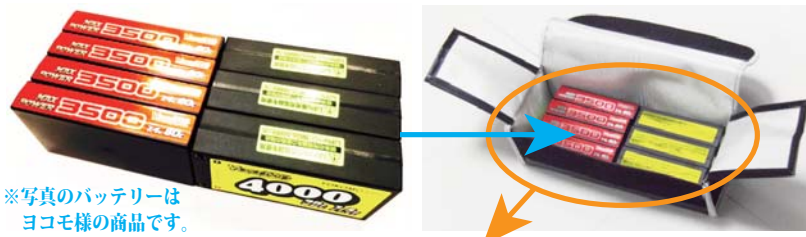

MRT六角ドライバー、ボックスドライバー、ボディリーマー各種

順次出荷いたします。

JAN	品番	商品名	価格(税別)	ご注文数
4571375385291	TK-115	MRT 六角ドライバー 1.5mm	800円	1本入
4571375385307	TK-120	MRT 六角ドライバー 2.0mm	800円	1本入
4571375385314	TK-125	MRT 六角ドライバー 2.5mm	800円	1本入
4571375385321	TK-B155	MRT ボックスドライバー 5.5BOX	950円	1本入
4571375385338	TK-B170	MRT ボックスドライバー 7.0BOX	950円	1本入
4571375385345	TK-R114	MRT ボディリーマー φ0-14mm	1,500円	1本入

【スマート収納】LiPoボックス

黒を基調とした光沢ある本体におなじみのTOPLINEロゴを入れて、シンプルでスポーティーなデザインになりました！

※写真のバッテリーはヨコモ様の商品です。

本体のサイズが大きめになっているので、より多くのバッテリーを入れる事が可能となりました。充電時の安全確保はもちろん、保管用としてもご使用いただけます。

JAN	品番	商品名	価格(税別)	ご注文数
4571375384386	TP-22	【スマート収納】LiPoボックス	1,980円	1個入