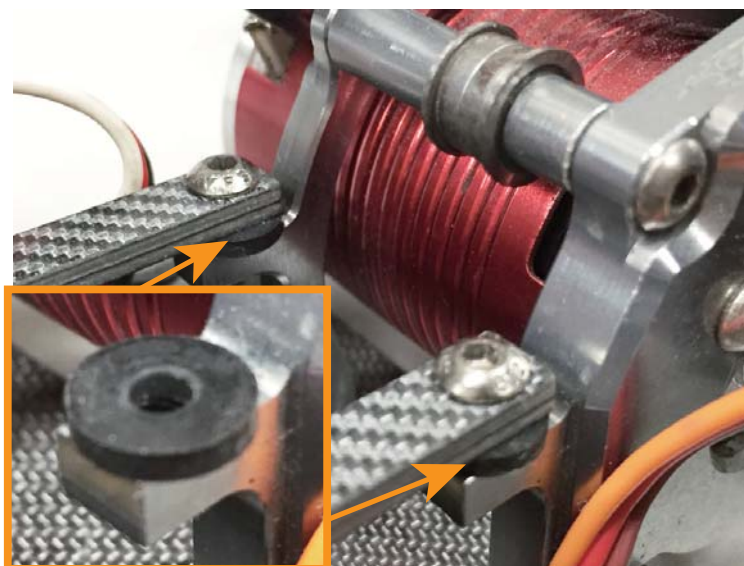

Option Parts

TOP LINE

新商品のご案内
2015年11月

クッションラバーワッシャー 発売!

2015年11月28日 発売
(ご注文締切：11月24日)

シャーシの剛性を微調整することのできる
ゴム製のワッシャーが登場!
シャーシ剛性を絶妙に落とすことにより、
マイルドでコントローラブルな動きを実現します!

【10個入】

外径：8mm

内径：3mm

厚さ：1.5mm

↓ ワッシャー取付位置によって、剛性の調整が可能です。 ↓

①ビスとアッパーデッキの間に装着

②アッパーデッキとバルクヘッドの間に装着

※アッパーデッキ部以外にも、様々な用途でご使用頂ける汎用性の高いラバーワッシャーです。

JAN	品番	商品名	価格(税別)	ご注文数
NEW 4571375385666	TP-32	クッションラバーワッシャー	500円	10個入

返品交換サービス実施中! → 詳しくは弊社までお問合せください。