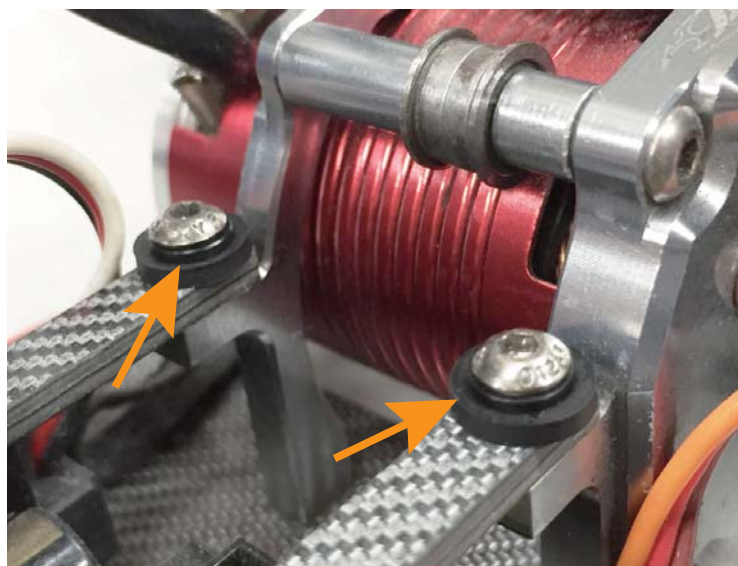

Option Parts

TOP LINE

新商品のご案内
2015年11月

クッションラバーワッシャー 発売!

2015年11月28日 発売
(ご注文締切：11月24日)

シャーシの剛性を微調整することのできる
ゴム製のワッシャーが登場!
シャーシ剛性を絶妙に落とすことにより、
マイルドでコントローラブルな動きを実現します!

【10個入】

外径：8mm

内径：3mm

厚さ：1.5mm

↓ ワッシャー取付位置によって、剛性の調整が可能です。 ↓

①ビスとアッパーデッキの間に装着

②アッパーデッキとバルクヘッドの間に装着

※アッパーデッキ部以外にも、様々な用途でご使用頂ける汎用性の高いラバーワッシャーです。

JAN	品番	商品名	価格(税別)	ご注文数
NEW 4571375385666	TP-32	クッションラバーワッシャー	500円	10個入

返品交換サービス実施中! → 詳しくは弊社までお問合せください。