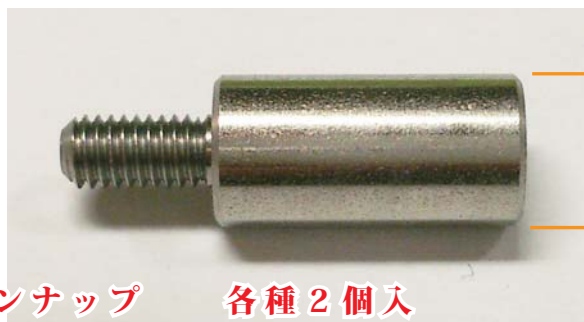

C足延長カラー ステンレス 発売!

2015年9月26日 発売
(ご注文締切: 9月22日)

Yアーム (TYPE-C足) に最適な「延長カラー」です。

長さを変更することにより、幅広いセッティングが可能となります。

ステンレス素材のため、強度と軽さのバランスを求める方に最適です。

長さ別 5種類をラインナップ

各種 2個入

JAN	品番	商品名	価格 (税別)	ご注文数
NEW	4571375385390	TP-2106ST C足延長カラー ステンレス 6mm 2個入	300円	
NEW	4571375385406	TP-2108ST C足延長カラー ステンレス 8mm 2個入	300円	
NEW	4571375385413	TP-2110ST C足延長カラー ステンレス 10mm 2個入	300円	
NEW	4571375385420	TP-2112ST C足延長カラー ステンレス 12mm 2個入	300円	
NEW	4571375385437	TP-2114ST C足延長カラー ステンレス 14mm 2個入	300円	

C足延長カラー ブラックコート 好評発売中!

強度が高い炭素鋼材を使用しているため、非常に曲がりにくく、耐久性に優れています。

好評発売中	4571375384324	TP-2106 C足延長カラー ブラックコート 6mm 2個入	500円	
	4571375384331	TP-2108 C足延長カラー ブラックコート 8mm 2個入	500円	
	4571375384348	TP-2110 C足延長カラー ブラックコート 10mm 2個入	500円	
	4571375384355	TP-2112 C足延長カラー ブラックコート 12mm 2個入	500円	
	4571375384362	TP-2114 C足延長カラー ブラックコート 14mm 2個入	500円	