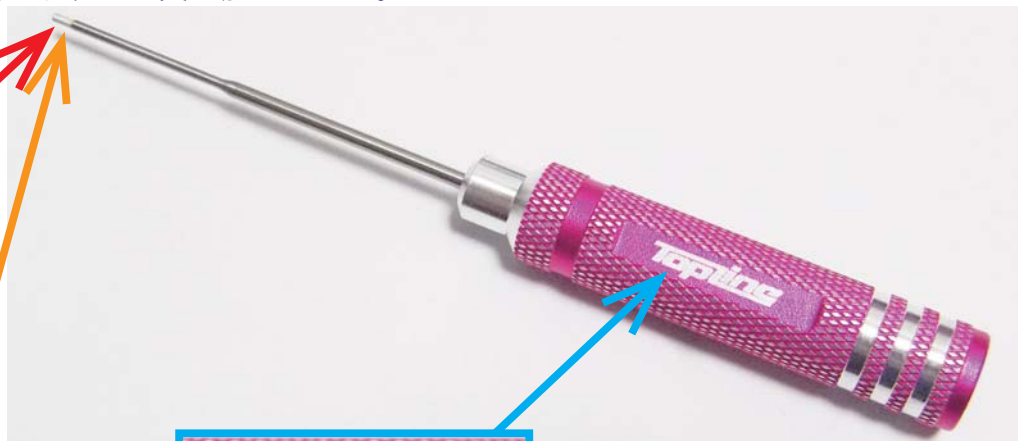

2015年9月5日 発売 (ご注文締切: 9月1日)

MRT六角ドライバー、ボックスドライバー、ボディリーマー 新色ピンク 発売!

六角ドライバー

1.5 2.0 2.5

ボックスドライバー

5.5 7.0

ボディリーマー

φ0-14 最大14mmまで
穴あけが可能

鮮やかなピンクの TOPLINE オリジナルツールです。
本体は軽量で、ボディ部分はローレット加工によって滑りにくくなっている為、
回しやすい工夫を加えました。

1.5mm

ボディ部分には TOPLINE の刻印と、
反対面にサイズが表記されています。

JAN	品番	商品名	価格(税別)	ご注文数
4571375385291	TK-115	MRT 六角ドライバー 1.5mm	1本入 800円	
4571375385307	TK-120	MRT 六角ドライバー 2.0mm	1本入 800円	
4571375385314	TK-125	MRT 六角ドライバー 2.5mm	1本入 800円	
4571375385321	TK-B155	MRT ボックスドライバー 5.5BOX	1本入 950円	
4571375385338	TK-B170	MRT ボックスドライバー 7.0BOX	1本入 950円	
4571375385345	TK-R114	MRT ボディリーマー φ0-14mm	1本入 1,500円	