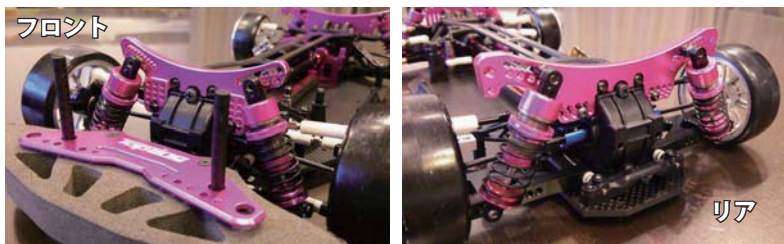

Option Parts
TOP LINE

新商品のご案内
2015年8月

MADE IN JAPAN

MRT アルミショックタワー フロント&リア (ドリパケ用) 発売!

2015年8月1日 発売
(ご注文締切：7月28日)

ドリフトパッケージ用のショックタワーを、高剛性な 5mm 厚のアルミ削り出しで製作しました。ショックタワーの剛性が高まることにより安定性が増し、細かなセッティング変更にもマシンが応えるようになります。

	JAN	品番	商品名	価格 (税別)	ご注文数
NEW	4571375385161	TP-28FBK	MRT アルミショックタワー フロント ブラック 1枚入	4,800円	
NEW	4571375385178	TP-28FB	MRT アルミショックタワー フロント ブルー 1枚入	4,800円	
NEW	4571375385185	TP-28FPK	MRT アルミショックタワー フロント ピンク 1枚入	4,800円	
NEW	4571375385208	TP-28RBK	MRT アルミショックタワー リア ブラック 1枚入	4,800円	
NEW	4571375385215	TP-28RB	MRT アルミショックタワー リア ブルー 1枚入	4,800円	
NEW	4571375385222	TP-28RPK	MRT アルミショックタワー リア ピンク 1枚入	4,800円	

Nモデルver.2 新色イエロー&ピンク 発売!

ロングセラー「Nモデルver.2」に新色が仲間入り!!
走りを追求したトラクション型ホイール!
タイヤをはめ合わせた時にリアルなリム出しが可能です!

	JAN	品番	商品名	価格 (税別)	ご注文数
NEW	4571375385239	TDW-051Y	Nモデル ver.2 イエロー オフセット5 (ホイール幅 28mm & 3mm ハブ対応) 2個入	500円	
NEW	4571375385253	TDW-051PK	Nモデル ver.2 ピンク オフセット5 (ホイール幅 28mm & 3mm ハブ対応) 2個入	500円	
NEW	4571375385246	TDW-071Y	Nモデル ver.2 イエロー オフセット7 (ホイール幅 28mm & 3mm ハブ対応) 2個入	500円	
NEW	4571375385260	TDW-071PK	Nモデル ver.2 ピンク オフセット7 (ホイール幅 28mm & 3mm ハブ対応) 2個入	500円	