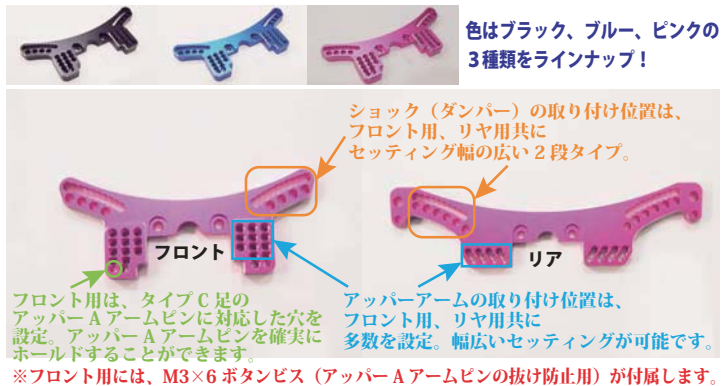

Option Parts
TOP LINE

新商品のご案内
2015年8月

MADE IN JAPAN

MRT アルミショックタワー フロント&リア (ドリパケ用) 発売!

2015年8月1日 発売
(ご注文締切：7月28日)

ドリフトパッケージ用のショックタワーを、高剛性な 5mm 厚のアルミ削り出しで製作しました。ショックタワーの剛性が高まることにより安定性が増し、細かなセッティング変更にもマシンが応えるようになります。

	JAN	品番	商品名	価格 (税別)	ご注文数
NEW	4571375385161	TP-28FBK	MRT アルミショックタワー フロント ブラック 1枚入	4,800円	
NEW	4571375385178	TP-28FB	MRT アルミショックタワー フロント ブルー 1枚入	4,800円	
NEW	4571375385185	TP-28FPK	MRT アルミショックタワー フロント ピンク 1枚入	4,800円	
NEW	4571375385208	TP-28RBK	MRT アルミショックタワー リア ブラック 1枚入	4,800円	
NEW	4571375385215	TP-28RB	MRT アルミショックタワー リア ブルー 1枚入	4,800円	
NEW	4571375385222	TP-28RPK	MRT アルミショックタワー リア ピンク 1枚入	4,800円	

Nモデルver.2 新色イエロー&ピンク 発売!

ロングセラー「Nモデルver.2」に新色が仲間入り!!
走りを追求したトラクション型ホイール!
タイヤをはめ合わせた時にリアルなリム出しが可能です!

	JAN	品番	商品名	価格 (税別)	ご注文数
NEW	4571375385239	TDW-051Y	Nモデル ver.2 イエロー オフセット5 (ホイール幅 28mm & 3mm ハブ対応) 2個入	500円	
NEW	4571375385253	TDW-051PK	Nモデル ver.2 ピンク オフセット5 (ホイール幅 28mm & 3mm ハブ対応) 2個入	500円	
NEW	4571375385246	TDW-071Y	Nモデル ver.2 イエロー オフセット7 (ホイール幅 28mm & 3mm ハブ対応) 2個入	500円	
NEW	4571375385260	TDW-071PK	Nモデル ver.2 ピンク オフセット7 (ホイール幅 28mm & 3mm ハブ対応) 2個入	500円	