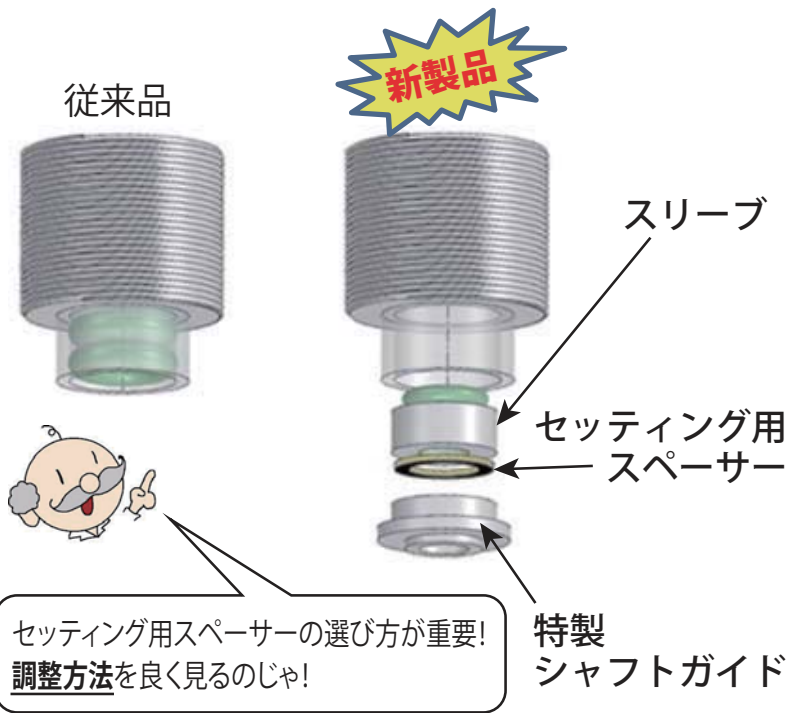

## スリーブ・ダンパーオーリング Ver.2 **ヨコモ専用** 2ピース構造に生まれ変わった、精密オーリング

2015年8月8日 発売  
(ご注文締切：8月4日)

本製品の  
特長

①オーリングをセットするスリーブはPTFE(フッ素樹脂)

➡ シャフトとの摩擦低減!

②2ピース構造。セッティング用の2種類のスペーサーで調整範囲が拡大。

➡ 即使用はダブルスペーサー! 翌日使用ならブラック。これだけの簡単調整

③特製、高精度シャフトガイドもセット。

※ノーマルのシャフトガイドは使わないで下さい。  
オイル漏れの原因となります。

・ヨコモダンパー  
にご使用頂けます。

構造の  
比較

調整  
方法