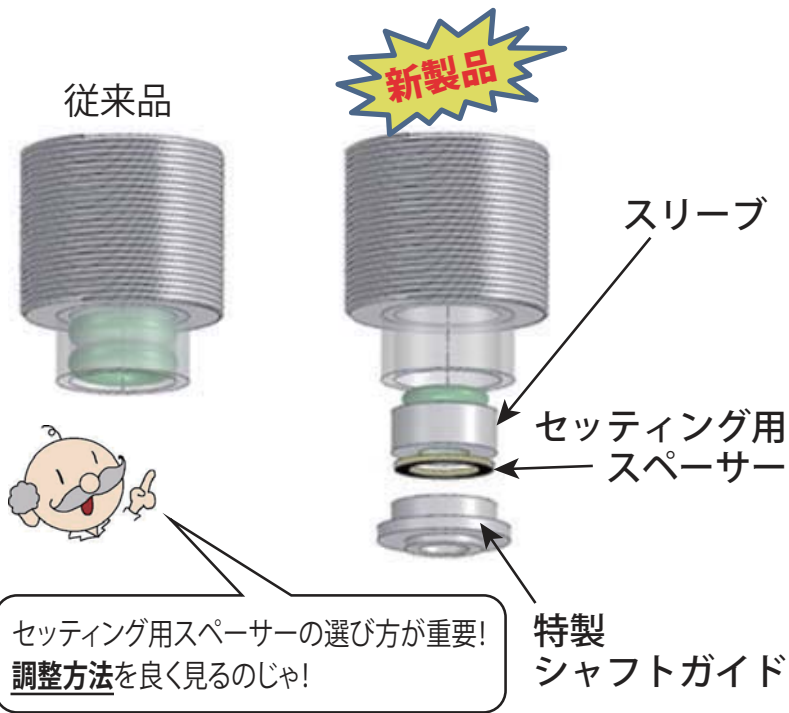

本製品の
特長

①オーリングをセットするスリーブはPTFE(フッ素樹脂)

➡ シャフトとの摩擦低減!

②2ピース構造。セッティング用の2種類のスペーサーで調整範囲が拡大。

➡ 即使用はダブルスペーサー! 翌日使用ならブラック。これだけの簡単調整

③特製、高精度シャフトガイドもセット。

※ノーマルのシャフトガイドは使わないで下さい。
オイル漏れの原因となります。

・ヨコモダンパー
にご使用頂けます。

構造の
比較

セッティング用スペーサーの選び方が重要!
調整方法を良く見るのじゃ!

調整
方法

<実用新案登録済>

- ①すぐ使うならスペーサーはダブル
- ②翌日使用ならブラックだけ。
走らせる時に合わせて組立て方を調整します。

※注意事項

本製品は一般的な1/10シャーシ用のダンパー用ピストンです。
適合するダンパーはヨコモ社ダンパー同等品ですが、ご不明な場合は前もってご確認下さい。

【スリーブ4個 シャフトガイド4個、オーリング8個、ブラックスペーサー4枚、ホワイトスペーサー4枚】