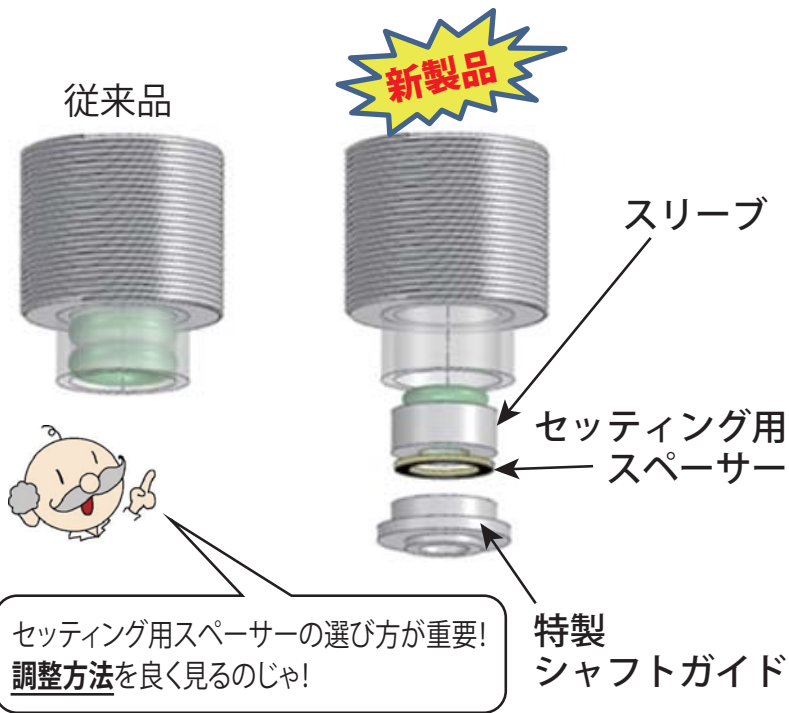

本製品の
特長

①オーリングをセットするスリーブはPTFE(フッ素樹脂)

➡ シャフトとの摩擦低減!

②2ピース構造。セッティング用の2種類のスペーサーで調整範囲が拡大。

➡ 即使用はダブルスペーサー! 翌日使用ならブラック。これだけの簡単調整

③特製、高精度シャフトガイドもセット。

※ノーマルのシャフトガイドは使わないで下さい。
オイル漏れの原因となります。

・TRFダンパー
・エムズダンパー
にご使用頂けます。

構造の
比較

調整
方法

<実用新案登録済>

- ①すぐ使うならスペーサーはダブル
- ②翌日使用ならブラックだけ。
走らせる時に合わせて組立て方を調整します。

※注意事項

本製品は一般的な1/10シャーシ用のダンパー用ピストンです。
適合するダンパーは弊社エムズ社製、TRFダンパー同等品ですが、ご不明な場合は前もってご確認下さい。

【スリーブ4個 シャフトガイド4個、オーリング8個、ブラックスペーサー4枚、ホワイトスペーサー4枚】