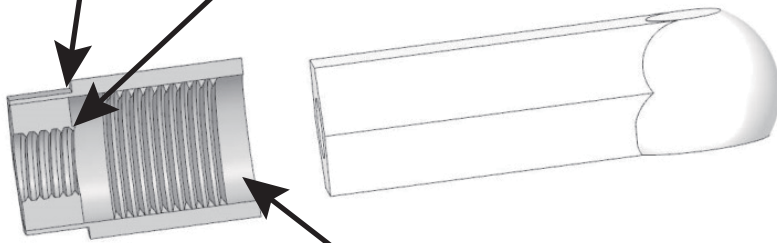

↓↓ 商品の使い方など、ご質問はこちらに ↓↓

製造元：株式会社エムズプロダクト URL <http://ameblo.jp/msproducts/>
〒271-0081 千葉県松戸市二十世紀が丘美野里町17 TEL 047-393-8108(博士直通)

2015年5月 新商品のご案内

ボールエンド強化ソケット (ヨコモ用)

2015年5月2日 発売
(ご注文締切：4月28日)

特
長

- ① ボールエンドを金属カバーでがっちり補強！
- ② 長いボールエンドの弱点だった強度をUPしてガッチリ化！
- ③ 短いボールエンドに使えばスッキリ&ガッチリの足回りに！

構
造

六角ナットは一体式 3mm タップのネジがボールエンドを更にガード

ソケットの入り口にあるインサートポケットがボールエンドのハマコミをスムーズにします。

※ ボールエンドが入る部分はすべて右ネジです。

装
着
方
法

六角部分は 5.5 mm。
レンチで止まるまでネジ込みます。

【注意事項】 本製品が適合するボールエンドはヨコモ製 DRB-206W、B7-207、オーバードーズ製 OD1585 と同等寸法を持つボールエンドです。