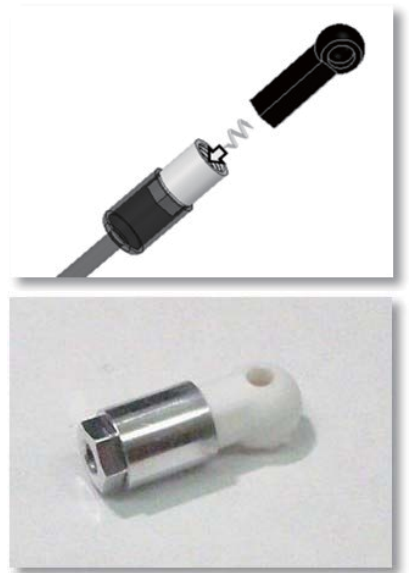

↓↓ 商品の使い方など、ご質問はこちらに ↓↓

製造元：株式会社エムズプロダクト URL <http://ameblo.jp/msproducts/>
〒271-0081 千葉県松戸市二十世紀が丘美野里町17 TEL 047-393-8108(博士直通)

2015年5月 新商品のご案内

ボールエンド強化ソケット (ヨコモ用)

2015年5月2日 発売
(ご注文締切：4月28日)

特
長

- ① ボールエンドを金属カバーでがっちり補強！
- ② 長いボールエンドの弱点だった強度をUPしてガッチリ化！
- ③ 短いボールエンドに使えばスッキリ&ガッチリの足回りに！

構
造

六角ナットは一体式 3mm タップのネジがボールエンドを更にガード

ソケットの入り口にあるインサートポケットがボールエンドのハマコミをスムーズにします。

※ ボールエンドが入る部分はすべて右ネジです。

装
着
方
法

六角部分は 5.5 mm。
レンチで止まるまでネジ込みます。

【注意事項】 本製品が適合するボールエンドはヨコモ製 DRB-206W、B7-207、オーバードーズ製 OD1585 と同等寸法を持つボールエンドです。

【右ネジ用 × 2個、左ネジ用 × 2個 計4個入り】

	JAN	品番	商品名	価格(税別)	ご注文数
NEW	4562341771170	MP-23BK	ボールエンド強化ソケット ブラック 4個入	1,280円	
NEW	4562341771187	MP-23SI	ボールエンド強化ソケット シルバー 4個入	1,280円	

返品交換サービス実施中！ → 詳しくは弊社までお問合せください。

ショップ様名	問屋様名
--------	------