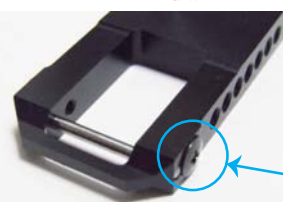

※ドリパケにご使用いただけます。

たくさんの穴位置からダンパー取付位置を選択できます。
M3×5mmの低頭ネジを付属しています。
※シャフトは付属しておりません。

	JAN	品番	商品名	価格(税別)	ご注文数
NEW	4571375384652	TP-25F	ハイトラクションサスアーム +3mm フロントセット	2本入 4,980円	
NEW	4571375384669	TP-25R	ハイトラクションサスアーム +3mm リアセット	2本入 4,980円	
NEW	4571375384676	TP-25FR	ハイトラクションサスアーム +3mm フロント&リアセット	各2本入 9,500円	

MADE IN JAPAN

ドリフトタイヤ 2駆ドリキング ナロー (フロント用) & ワイド (リア用) 発売!

2駆ドリキングに新タイプが登場!

ナロータイプは、タイヤの幅を狭くした為2駆ドリのフロントに適合します。

ワイドタイプは、幅をやや広くすることにより安定感が増し、2駆ドリのリアに適します。

ナロー&ワイドを組み合わせるとによりバランスの良い走りが実現します。

「小」引っ張り形状 「大」引っ張り形状