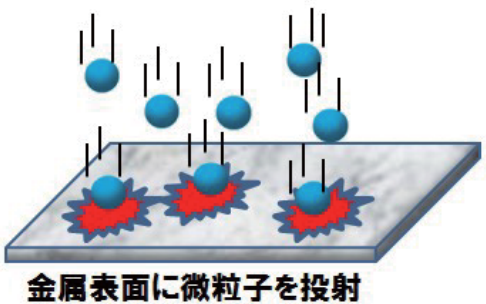

↓↓ 商品の使い方など、ご質問はこちらに ↓↓

製造元：株式会社エムズプロダクト URL <http://ameblo.jp/msproducts/>
 〒271-0081 千葉県松戸市二十世紀が丘美野里町17 TEL 047-393-8108(博士直通)

MADE IN JAPAN

2014年12月再入荷のご案内

M's博士のWPCクロススパイダー

このクロススパイダーは実車レースカーにも採用されてるWPC処理を使った先進パーツです。

<WPC処理>
 金属をアルミに衝突させた時に出る熱で瞬間的に金属に「焼き入れ」と同じ様な加工をする技術。金属の衝突の時に出来た表面のディンプルは他の金属との接触面積を軽減し、摩擦を減少させる効果もあります。

ピン径2ミリの長さ9.8ミリのTOPLINE製やドリパケ用のユニバーサルにも使用可。

WPC処理

強度UP

摩擦↓

金属表面の性質が変化

| 品番 | 商品名 | 価格(税別) | ご注文数 |
|-------|-------------------|-------------|------|
| MP-20 | M's博士のWPCクロススパイダー | 2本分入 1,200円 | |

M's博士の6穴アクスル & ユニバーサルセット

アクスルのジョイント穴を6ヶ所設ける事で回転による穴の摩耗時に他の穴へ代替出来るため、長くご使用頂く事が可能となりました。

注意：ドリパケ専用パーツです。エムズナックルに使う場合はTOPLINE製アクスルを使用して下さい。

| 品番 | 商品名 | 価格(税別) | ご注文数 |
|---------|----------------------------|------------|------|
| MP-12 | M's博士の6穴アクスルシャフト ドリパケナックル用 | 2本入 1,780円 | |
| MP-1347 | M's博士の6穴ユニバーサルシャフトセット 47mm | 2本入 3,780円 | |
| MP-1349 | M's博士の6穴ユニバーサルシャフトセット 49mm | 2本入 3,780円 | |
| MP-1351 | M's博士の6穴ユニバーサルシャフトセット 51mm | 2本入 3,780円 | |
| MP-1353 | M's博士の6穴ユニバーサルシャフトセット 53mm | 2本入 3,780円 | |
| MP-1355 | M's博士の6穴ユニバーサルシャフトセット 55mm | 2本入 3,780円 | |
| MP-1357 | M's博士の6穴ユニバーサルシャフトセット 57mm | 2本入 3,780円 | |