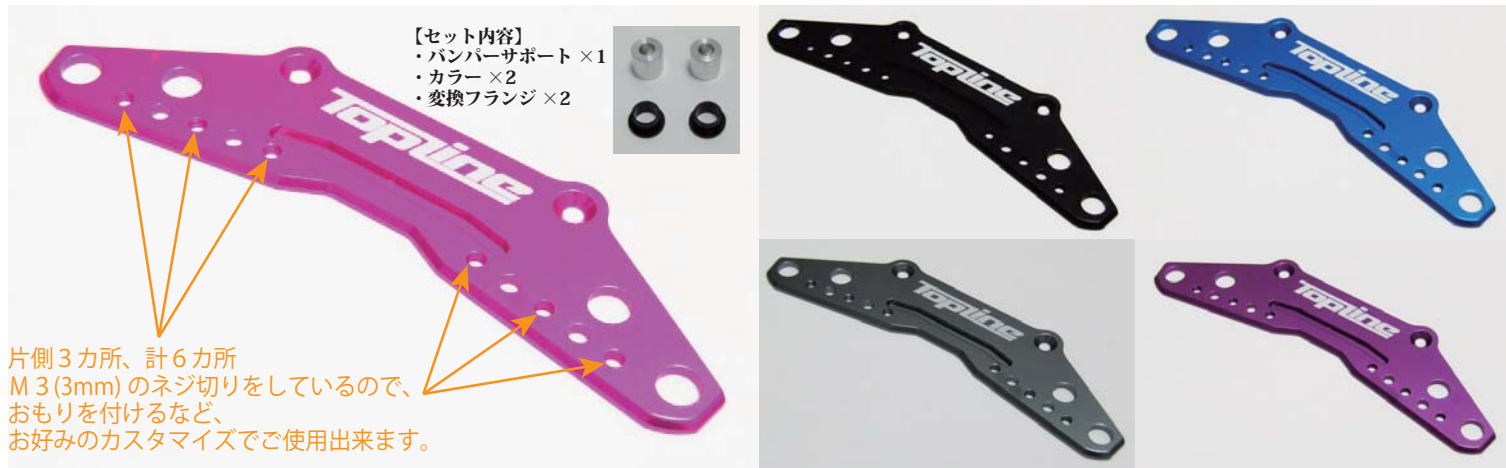

MADE IN JAPAN

MRT バンパーサポート 発売!

2014年12月6日 発売
(ご注文締切：12月2日)

アルミ製の本体に肉抜きを施し、軽量かつデザイン性に優れたバンパーサポートです。
また、5mm&6mm ボディポストの両方に対応している為、幅広い車種にご使用可能です。
※ヨコモ・R31 ワールド・OverDose・RC-ART などに使用可能です。
※6mm を使用する際は、付属のカラーを外してください。

NEW	4571375384270	TP-20BK	MRT バンパーサポート	ブラック	1枚入	2,800円
NEW	4571375384287	TP-20GM	MRT バンパーサポート	ガンメタ	1枚入	2,800円
NEW	4571375384294	TP-20B	MRT バンパーサポート	ブルー	1枚入	2,800円
NEW	4571375384300	TP-20PK	MRT バンパーサポート	ピンク	1枚入	2,800円
NEW	4571375384317	TP-20P	MRT バンパーサポート	パープル	1枚入	2,800円

MADE IN JAPAN

数量限定 / **MRT セッティングボード ADVANCE** ^{アドバンス} **好評発売中!**

表面クリアコーティングを施した特別なセッティングボードです。

- ・高さ調整可能な台座を付属している為、平面が出しやすく、ボード裏面が傷つきません。
- ・各目盛りの下(4カ所)に、ネジ等のパーツ一時保管用のくぼみを設置しました。
- ・広い範囲の1mm 単位の目盛りにより、細かいセッティングが可能です。

【サイズ】縦:440 mm 横:300 mm 厚さ:5 mm

好評発売中

4571375383938	TP-11ABK	MRT セッティングボード ADVANCE	ブラック	1枚入	19,800円
4571375383945	TP-11APK	MRT セッティングボード ADVANCE	ピンク	1枚入	19,800円

※返品交換サービス実施中! → 詳しくは弊社までお問合せください。

ショップ様名

問屋様名