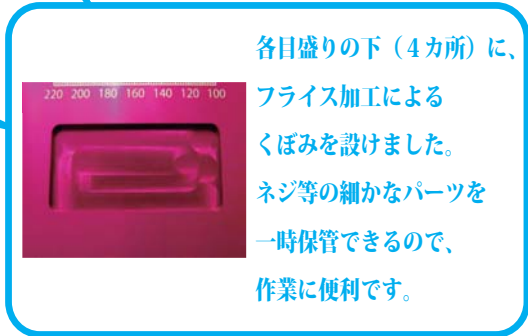

数量限定 **MADE IN JAPAN**

アドバンス
MRT セッティングボード ADVANCE 発売!

2014年9月20日 発売
(ご注文締切：9月16日)

表面クリアコーティングを施した
特別なセッティングボードです。

表面クリアコーティング

- ・キズが付きにくい
- ・塗装面（目盛り等）が
消えにくい。

【サイズ】
縦：440 mm
横：300 mm
厚さ：5 mm

	JAN	品番	商品名	価格 (税別)	ご注文数
NEW	4571375383938	TP-11ABK	MRT セッティングボード ADVANCE ブラック	19,800円	
NEW	4571375383945	TP-11APK	MRT セッティングボード ADVANCE ピンク	19,800円	