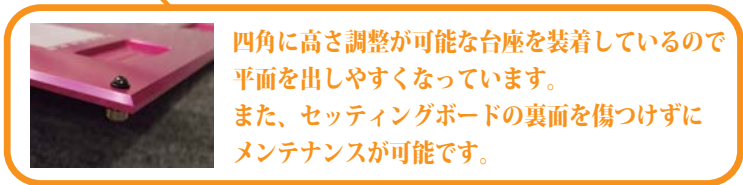

数量限定 **MADE IN JAPAN**

アドバンス
MRT セッティングボード ADVANCE 発売!

2014年9月20日 発売
(ご注文締切：9月16日)

表面クリアコーティングを施した
特別なセッティングボードです。

表面クリアコーティング

- ・キズが付きにくい
- ・塗装面（目盛り等）が
消えにくい。

【サイズ】
縦：440 mm
横：300 mm
厚さ：5 mm

	JAN	品番	商品名	価格 (税別)	ご注文数
NEW	4571375383938	TP-11ABK	MRT セッティングボード ADVANCE ブラック	19,800円	
NEW	4571375383945	TP-11APK	MRT セッティングボード ADVANCE ピンク	19,800円	