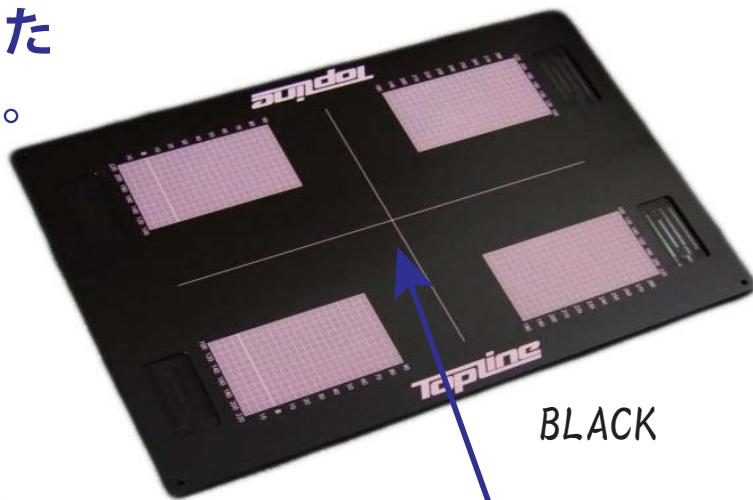

数量限定 **MADE IN JAPAN**

アドバンス
MRT セッティングボード ADVANCE 発売!

2014年9月20日 発売
(ご注文締切：9月16日)

表面クリアコーティングを施した
特別なセッティングボードです。

表面クリアコーティング

- ・キズが付きにくい
- ・塗装面（目盛り等）が
消えにくい。

【サイズ】
縦：440 mm
横：300 mm
厚さ：5 mm

	JAN	品番	商品名	価格 (税別)	ご注文数
NEW	4571375383938	TP-11ABK	MRT セッティングボード ADVANCE ブラック	19,800円	
NEW	4571375383945	TP-11APK	MRT セッティングボード ADVANCE ピンク	19,800円	