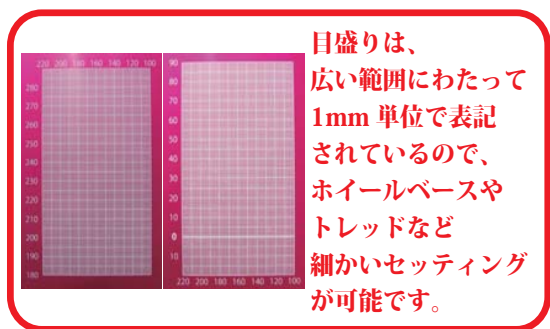

数量限定 **MADE IN JAPAN**

アドバンス
MRT セッティングボード ADVANCE 発売!

2014年9月20日 発売
(ご注文締切：9月16日)

表面クリアコーティングを施した
特別なセッティングボードです。

表面クリアコーティング

- ・キズが付きにくい
- ・塗装面（目盛り等）が
消えにくい。

【サイズ】
縦：440 mm
横：300 mm
厚さ：5 mm

	JAN	品番	商品名	価格 (税別)	ご注文数
NEW	4571375383938	TP-11ABK	MRT セッティングボード ADVANCE ブラック	19,800円	
NEW	4571375383945	TP-11APK	MRT セッティングボード ADVANCE ピンク	19,800円	