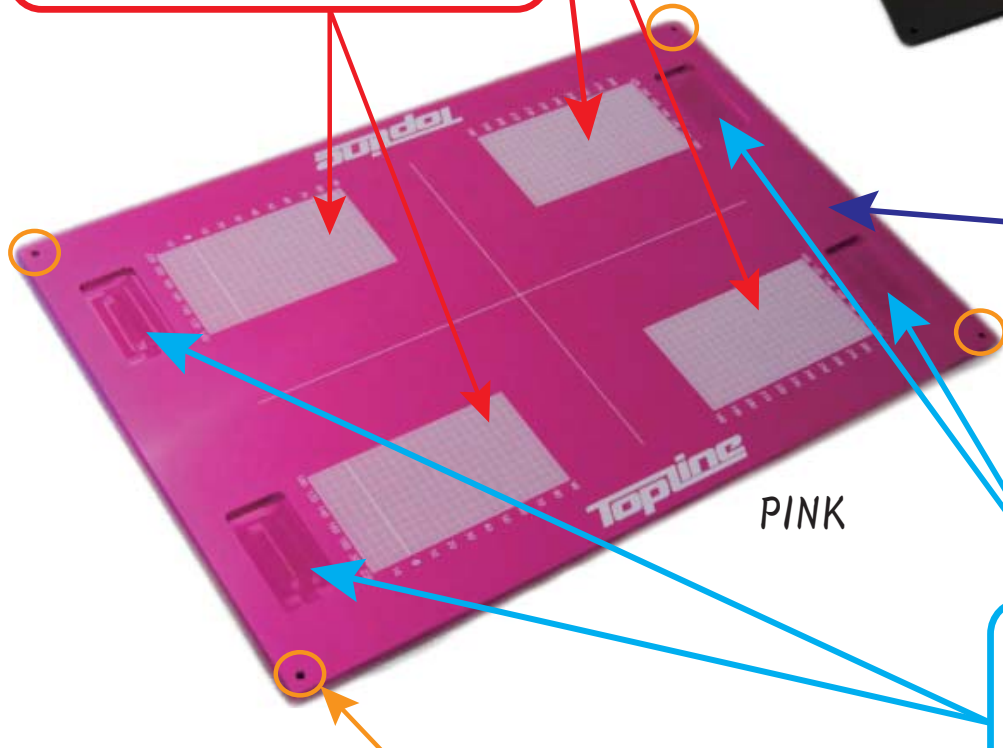

数量限定 **MADE IN JAPAN**

アドバンス
MRT セッティングボード ADVANCE 発売!

2014年9月20日 発売
(ご注文締切：9月16日)

表面クリアコーティングを施した
特別なセッティングボードです。

表面クリアコーティング

- ・キズが付きにくい
- ・塗装面（目盛り等）が
消えにくい。

【サイズ】
縦：440 mm
横：300 mm
厚さ：5 mm

	JAN	品番	商品名	価格 (税別)	ご注文数
NEW	4571375383938	TP-11ABK	MRT セッティングボード ADVANCE ブラック	19,800円	
NEW	4571375383945	TP-11APK	MRT セッティングボード ADVANCE ピンク	19,800円	