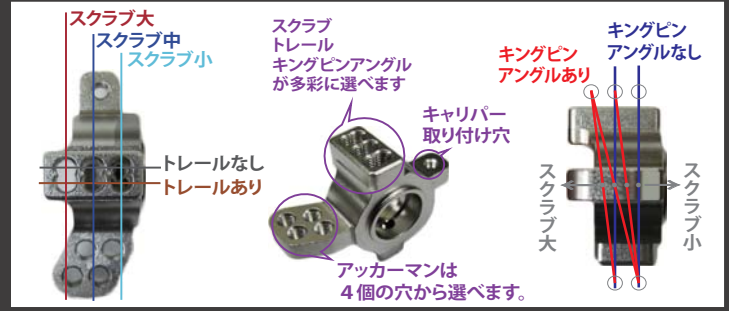

Option Parts

TOP LINE

新商品のご案内
2014年9月

MADE IN JAPAN

MRT スマートナックル 本体セット 発売!

2014年9月6日 発売
(ご注文締切：9月2日)

ベアリングを省いた**ナックル本体のみ**のセットです!
既にお持ちのベアリングをご使用頂けます。

機能説明図

	JAN	品番	商品名	価格(税別)	ご注文数
NEW	4571375383877	TP-09BKH	MRT スマートナックル (本体セット) ブラック 左右各1個入	3,600円	
NEW	4571375383884	TP-09SIH	MRT スマートナックル (本体セット) シルバー 左右各1個入	3,600円	
NEW	4571375383891	TP-09RH	MRT スマートナックル (本体セット) レッド 左右各1個入	3,600円	

ナックル用ベアリングセット 好評発売中!

MRT スマートナックルにご使用いただける、
スタンダードなベアリングセットです!
1050と1510が各2個、計4個入り。
※M's博士の高機能ナックル各種にもご利用頂けます。

	JAN	品番	商品名	価格(税別)	ご注文数
	4571375383228	TP-12	ナックル用ベアリングセット (1050 & 1510 各2個入)	580円	

ブラックホール 再入荷!

ドリフトタイヤとホイールの固定に最適!

	JAN	品番	商品名	価格(税別)	ご注文数
	4571375381811	TP-04BK	ブラックホール 3台分(12個)入り	700円	

※返品交換サービス実施中! → 詳しくは弊社までお問合せください。

ショップ様名	問屋様名	販売元 株式会社SPEC販売 〒141-0032 東京都品川区大崎3-6-21-209 TEL 03-3782-2310 FAX 03-3782-2407 URL http://www.topline-rc.com E-mail rctopline115@gmail.com
--------	------	--