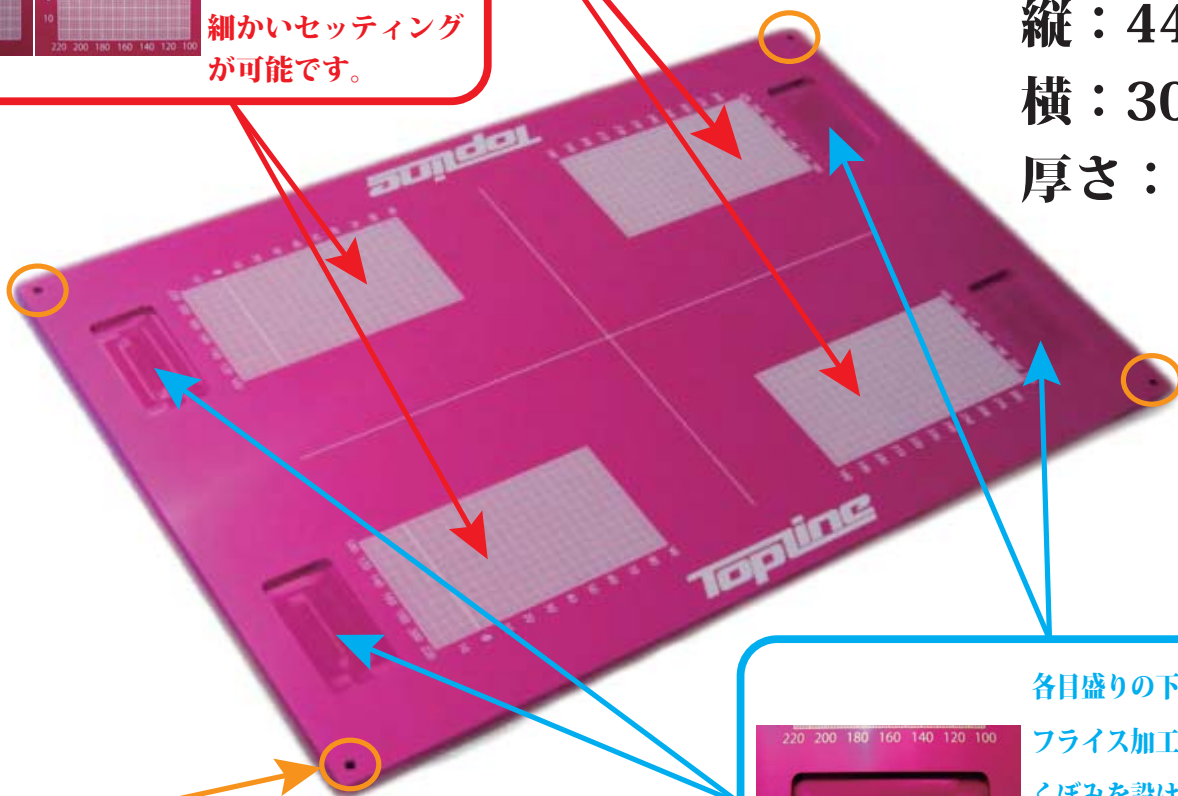

数量限定! *MRT* セッティングボード 新色ピンク 発売!

「使いやすさ」を考えた TOPLINE オリジナルセッティングボードに、ピンク色が仲間入り!
広範囲の目盛りとフライス加工面で充実した機能を持たせつつ、シンプルなデザインに仕上げました。

目盛りは、
広い範囲にわたって
1mm 単位で表記
されているので、
ホイールベースや
トレッドなど
細かいセッティング
が可能です。

MADE IN JAPAN

【サイズ】

縦：440 mm
横：300 mm
厚さ：5 mm

四角に高さ調整が可能な台座を装着しているので
平面を出しやすくなっています。
また、セッティングボードの裏面を傷つけずに
メンテナンスが可能です。

各目盛りの下(4カ所)に、
フライス加工による
くぼみを設けました。
ネジ等の細かなパーツを
一時保管できるので、
作業に便利です。

JAN

品番

商品名

価格(税別)

ご注文数

NEW

4571375383211

TP-11PK

MRT セッティングボード ピンク

17,800円

残りわずか

4571375383174