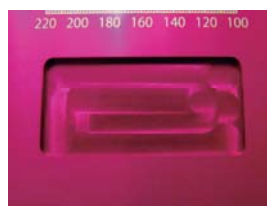

数量限定! *MRT* セッティングボード 新色ピンク 発売!

「使いやすさ」を考えた TOPLINE オリジナルセッティングボードに、ピンク色が仲間入り!
広範囲の目盛りとフライス加工面で充実した機能を持たせつつ、シンプルなデザインに仕上げました。

目盛りは、
広い範囲にわたって
1mm 単位で表記
されているので、
ホイールベースや
トレッドなど
細かいセッティング
が可能です。

MADE IN JAPAN

【サイズ】
縦：440 mm
横：300 mm
厚さ：5 mm

四角に高さ調整が可能な台座を装着しているので
平面を出しやすくなっています。
また、セッティングボードの裏面を傷つけずに
メンテナンスが可能です。

各目盛りの下(4カ所)に、
フライス加工による
くぼみを設けました。
ネジ等の細かなパーツを
一時保管できるので、
作業に便利です。

	JAN	品番	商品名	価格(税別)	ご注文数
NEW	4571375383211	TP-11PK	MRT セッティングボード ピンク	17,800円	
残りわずか	4571375383174	TP-11BK	MRT セッティングボード ブラック	17,800円	