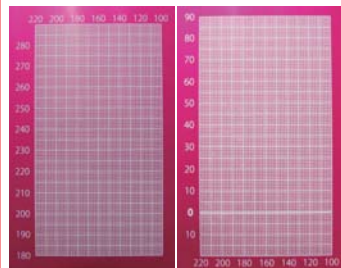

数量限定! *MRT* セッティングボード 新色ピンク 発売!

「使いやすさ」を考えた TOPLINE オリジナルセッティングボードに、ピンク色が仲間入り!
広範囲の目盛りとフライス加工面で充実した機能を持たせつつ、シンプルなデザインに仕上げました。

目盛りは、
広い範囲にわたって
1mm 単位で表記
されているので、
ホイールベースや
トレッドなど
細かいセッティング
が可能です。

MADE IN JAPAN

【サイズ】
縦：440 mm
横：300 mm
厚さ：5 mm

四角に高さ調整が可能な台座を装着しているので
平面を出しやすくなっています。
また、セッティングボードの裏面を傷つけずに
メンテナンスが可能です。

各目盛りの下(4カ所)に、
フライス加工による
くぼみを設けました。
ネジ等の細かなパーツを
一時保管できるので、
作業に便利です。

	JAN	品番	商品名	価格(税別)	ご注文数
NEW	4571375383211	TP-11PK	MRT セッティングボード ピンク	17,800円	
残りわずか	4571375383174	TP-11BK	MRT セッティングボード ブラック	17,800円	