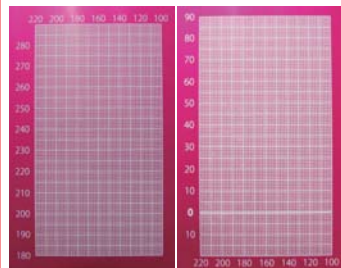

数量限定! *MRT* セッティングボード 新色ピンク 発売!

「使いやすさ」を考えた TOPLINE オリジナルセッティングボードに、ピンク色が仲間入り!
広範囲の目盛りとフライス加工面で充実した機能を持たせつつ、シンプルなデザインに仕上げました。

目盛りは、
広い範囲にわたって
1mm 単位で表記
されているので、
ホイールベースや
トレッドなど
細かいセッティング
が可能です。

MADE IN JAPAN

【サイズ】

縦：440 mm
横：300 mm
厚さ：5 mm

四角に高さ調整が可能な台座を装着しているので
平面を出しやすくなっています。
また、セッティングボードの裏面を傷つけずに
メンテナンスが可能です。

各目盛りの下(4カ所)に、
フライス加工による
くぼみを設けました。
ネジ等の細かなパーツを
一時保管できるので、
作業に便利です。

JAN

品番

商品名

価格(税別)