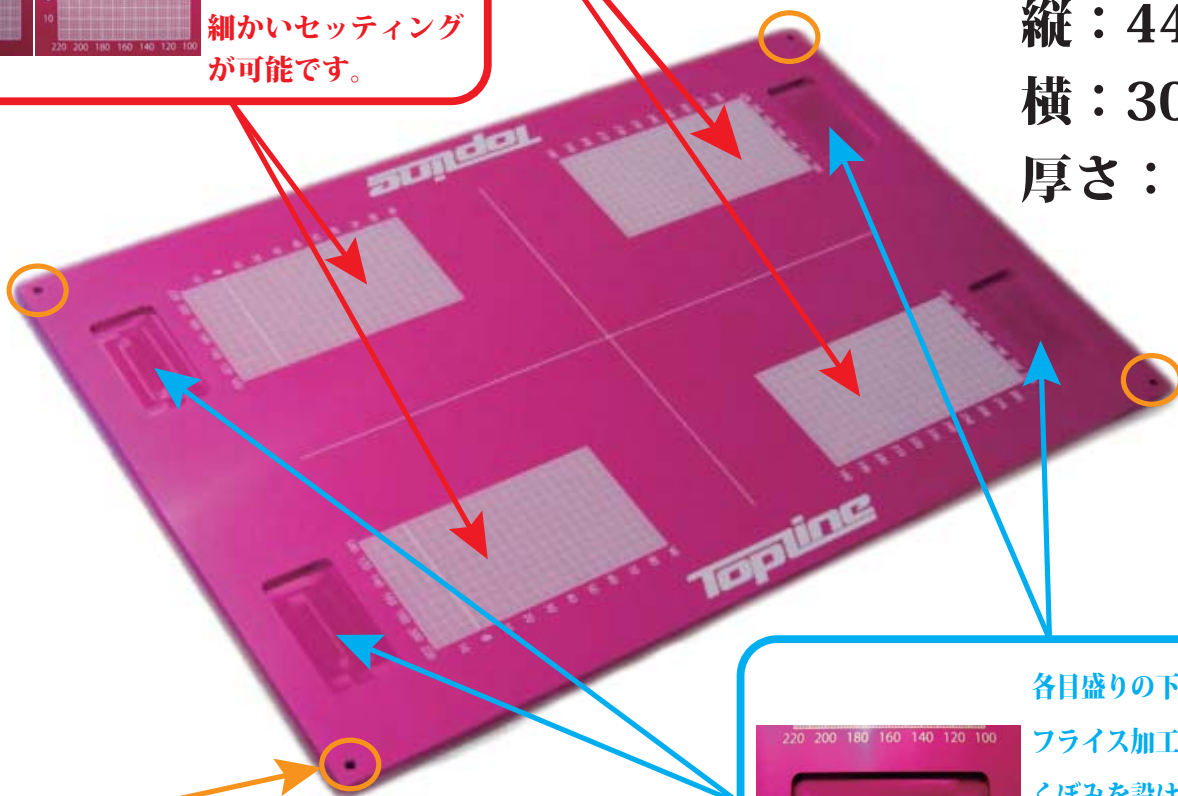

数量限定! *MRT* セッティングボード 新色ピンク 発売!

「使いやすさ」を考えた TOPLINE オリジナルセッティングボードに、ピンク色が仲間入り!
広範囲の目盛りとフライス加工面で充実した機能を持たせつつ、シンプルなデザインに仕上げました。

目盛りは、
広い範囲にわたって
1mm 単位で表記
されているので、
ホイールベースや
トレッドなど
細かいセッティング
が可能です。

MADE IN JAPAN

【サイズ】
縦：440 mm
横：300 mm
厚さ：5 mm

四角に高さ調整が可能な台座を装着しているので
平面を出しやすくなっています。
また、セッティングボードの裏面を傷つけずに
メンテナンスが可能です。

各目盛りの下(4カ所)に、
フライス加工による
くぼみを設けました。
ネジ等の細かなパーツを
一時保管できるので、
作業に便利です。

	JAN	品番	商品名	価格(税別)	ご注文数
NEW	4571375383211	TP-11PK	MRT セッティングボード ピンク	17,800円	
残りわずか	4571375383174	TP-11BK	MRT セッティングボード ブラック	17,800円	