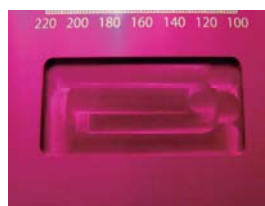

数量限定! *MRT* セッティングボード 新色ピンク 発売!

「使いやすさ」を考えた TOPLINE オリジナルセッティングボードに、ピンク色が仲間入り!
広範囲の目盛りとフライス加工面で充実した機能を持たせつつ、シンプルなデザインに仕上げました。

目盛りは、
広い範囲にわたって
1mm 単位で表記
されているので、
ホイールベースや
トレッドなど
細かいセッティング
が可能です。

MADE IN JAPAN

【サイズ】

縦：440 mm
横：300 mm
厚さ：5 mm

四角に高さ調整が可能な台座を装着しているので
平面を出しやすくなっています。
また、セッティングボードの裏面を傷つけずに
メンテナンスが可能です。

各目盛りの下(4カ所)に、
フライス加工による
くぼみを設けました。
ネジ等の細かなパーツを
一時保管できるので、
作業に便利です。

JAN

品番

商品名

価格(税別)