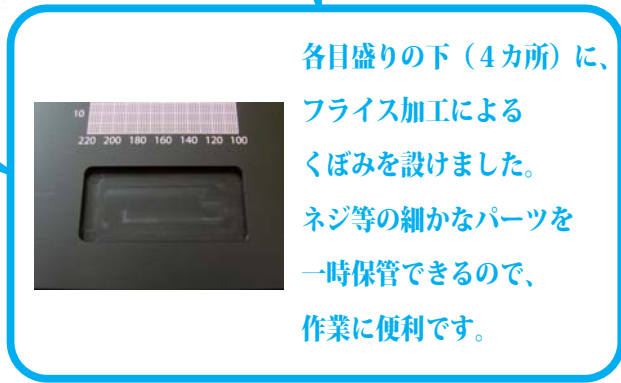

MRT セッティングボード 発売!

2014年4月26日 発売
(ご注文締切: 4月22日)

TOPLINE から「使いやすさ」を考えたセッティングボードの登場です!
広範囲の目盛りとフライス加工面で充実した機能を持たせつつ、シンプルなデザインに仕上げました。

【サイズ】
縦: 440 mm
横: 300 mm
厚さ: 5 mm

JAN	品番	商品名	価格(税別)	ご注文数
4571375383174	TP-11BK	MRT セッティングボード ブラック	17,800円	