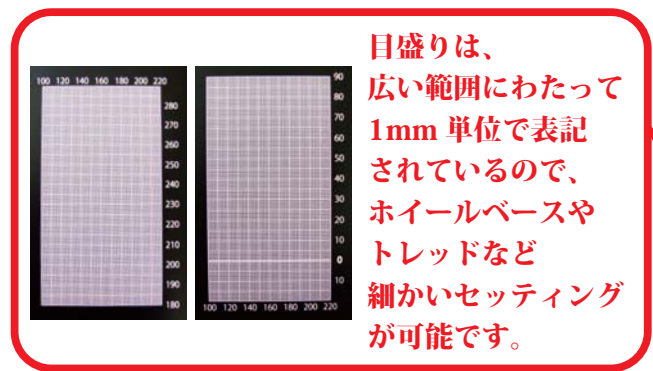

MRT セッティングボード 発売!

2014年4月26日 発売
(ご注文締切: 4月22日)

TOPLINE から「使いやすさ」を考えたセッティングボードの登場です!
広範囲の目盛りとフライス加工面で充実した機能を持たせつつ、シンプルなデザインに仕上げました。

【サイズ】
縦: 440 mm
横: 300 mm
厚さ: 5 mm

JAN	品番	商品名	価格(税別)	ご注文数
4571375383174	TP-11BK	MRT セッティングボード ブラック	17,800円	