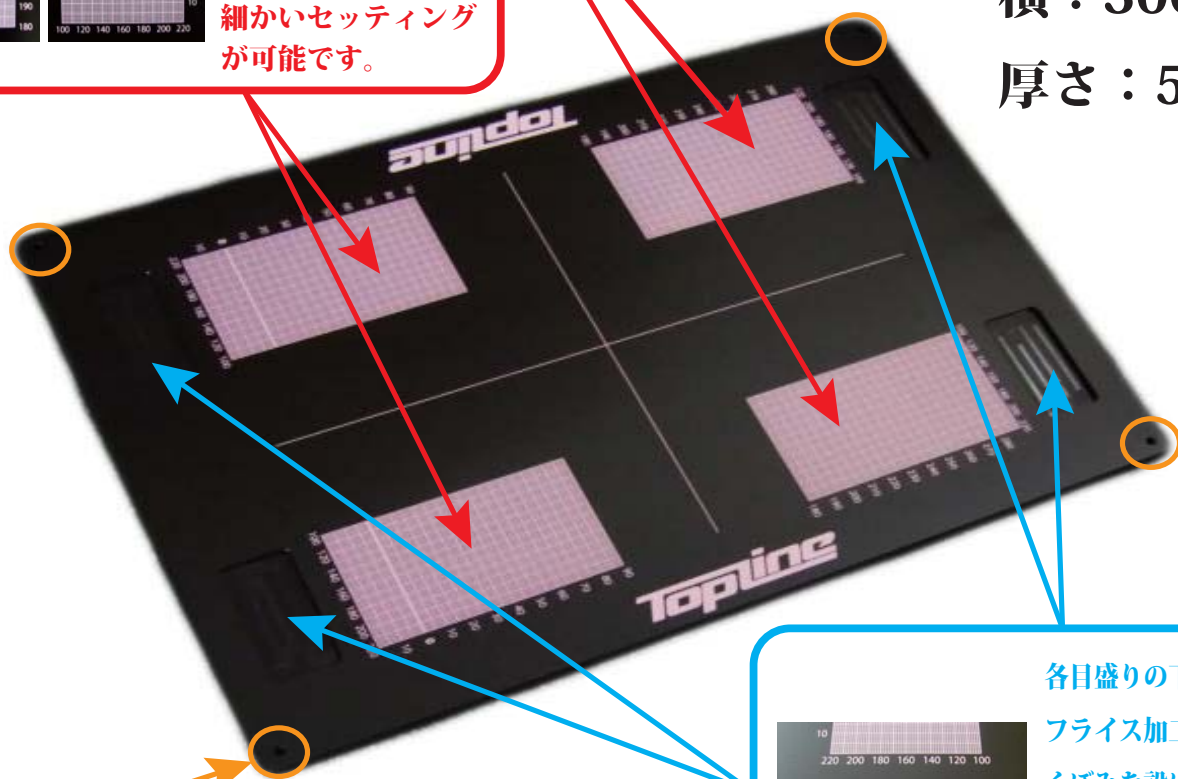

MRT セッティングボード 発売!

2014年4月26日 発売
(ご注文締切: 4月22日)

TOPLINE から「使いやすさ」を考えたセッティングボードの登場です!
広範囲の目盛りとフライス加工面で充実した機能を持たせつつ、シンプルなデザインに仕上げました。

【サイズ】
縦: 440 mm
横: 300 mm
厚さ: 5 mm

JAN	品番	商品名	価格(税別)	ご注文数
4571375383174	TP-11BK	MRT セッティングボード ブラック	17,800円	