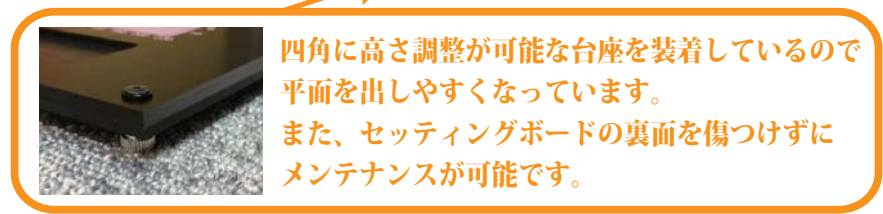

MRT セッティングボード 発売!

2014年4月26日 発売
(ご注文締切: 4月22日)

TOPLINE から「使いやすさ」を考えたセッティングボードの登場です!
広範囲の目盛りとフライス加工面で充実した機能を持たせつつ、シンプルなデザインに仕上げました。

【サイズ】
縦: 440 mm
横: 300 mm
厚さ: 5 mm

JAN	品番	商品名	価格(税別)	ご注文数
4571375383174	TP-11BK	MRT セッティングボード ブラック	17,800円	