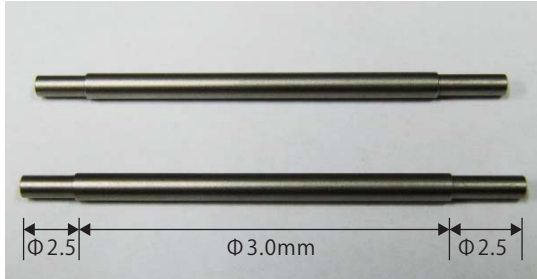

製造元：株式会社エムズプロダクト URL <http://ameblo.jp/msproducts/>
 〒271-0081 千葉県松戸市二十世紀が丘美野里町17 TEL 047-393-8087

2014年3月 新製品のご案内

新製品 M's 博士のサイズ変換サスピン 発売!

2014年3月15日 発売
 (ご注文締切：3月11日)

中央部を3.0mm、両端を2.5mmとすることで、3.0mm穴専用のYアームをドリパケなどの2.5mm車種に使用できる構造となっています。表面にはWPC処理を施していますので、強度と耐摩耗性に優れたサスピンです!!

	JAN	品番	商品名	価格(税別)	ご注文数
NEW	4562341770739	MP-14	M's 博士のサイズ変換サスピン (WPC 処理) 2本入り	1,200円	

13T~19Tの7種類をラインナップ!!

新製品 スマートセンタープーリー 発売!

ベルト駆動のシャーシに幅広く使える、汎用性の高いセンタープーリーです！
 本体はアルミ製で、ツートンのアルマイトカラーを採用しました。プーリー部には、耐摩耗性を兼ね備えたハードアルマイトを施しました。

※ベルト駆動車でも使用できない車種がございますのでご注意ください。

	JAN	品番	商品名	価格(税別)	ご注文数
NEW	4571375383099	TP-1013	スマートセンタープーリー 13T (3×3mm イモネジ付属)	1,380円	
NEW	4571375383105	TP-1014	スマートセンタープーリー 14T (3×3mm イモネジ付属)	1,380円	
NEW	4571375383112	TP-1015	スマートセンタープーリー 15T (3×3mm イモネジ付属)	1,380円	
NEW	4571375383129	TP-1016	スマートセンタープーリー 16T (3×3mm イモネジ付属)	1,380円	
NEW	4571375383136	TP-1017	スマートセンタープーリー 17T (3×3mm イモネジ付属)	1,380円	
NEW	4571375383143	TP-1018	スマートセンタープーリー 18T (3×3mm イモネジ付属)	1,380円	
NEW	4571375383150	TP-1019	スマートセンタープーリー 19T (3×3mm イモネジ付属)	1,380円	