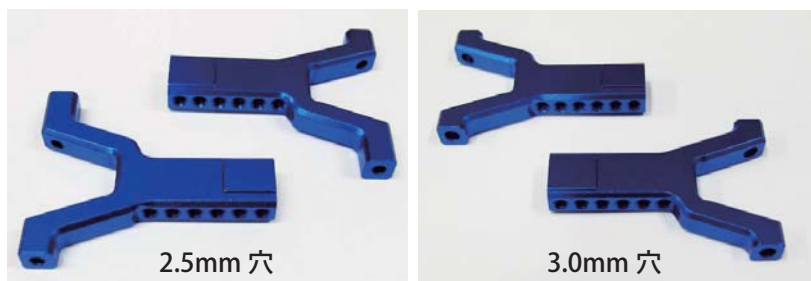

MRT スマートナックル ブルー 発売!

ベーシックな形状でありながら
幅広くセッティングが
できる穴位置を確保。
自信作のナックルです。

機能説明図

	JAN	品番	商品名	価格 (税別)	ご注文数
NEW	4571375383075	TP-09B	MRT スマートナックル ブルー	5,800円	
好評発売中!	4571375382948	TP-09BK	MRT スマートナックル ブラック	5,800円	
	4571375382955	TP-09SI	MRT スマートナックル シルバー	5,800円	

※1050、1510 国産ベアリング 各2個 付属

スマートYアーム ブルー 発売!

※ドリパケ Type-C に使用可能 (2.5mm 穴)
※3.0mm サスピン車 Type-C 足に使用可能 (3.0mm 穴)

ダンパー取り付け位置をサスピンと同一線上に置き、
基本的に忠実なセッティングが可能です。
さらに裏側にも穴を貫通させることにより、
特殊な使用用途にも考慮した設計となっております。
軽量でありながらスタイリッシュな形状は、
高い剛性があり、抜群のハンドリングが期待できます。

	JAN	品番	商品名	価格 (税別)	ご注文数
NEW	4571375382986	TP-0725B	スマートYアーム 2.5mm 穴 / 36mm 幅 ブルー	4,800円	
NEW	4571375383068	TP-0730B	スマートYアーム 3.0mm 穴 / 30mm 幅 ブルー	4,800円	
好評発売中!	4571375382962	TP-0725BK	スマートYアーム 2.5mm 穴 / 36mm 幅 ブラック	4,800円	
	4571375382979	TP-0725SI	スマートYアーム 2.5mm 穴 / 36mm 幅 シルバー	4,800円	
	4571375382795	TP-0730BK	スマートYアーム 3.0mm 穴 / 30mm 幅 ブラック	4,800円	
	4571375382801	TP-0730SI	スマートYアーム 3.0mm 穴 / 30mm 幅 シルバー	4,800円	