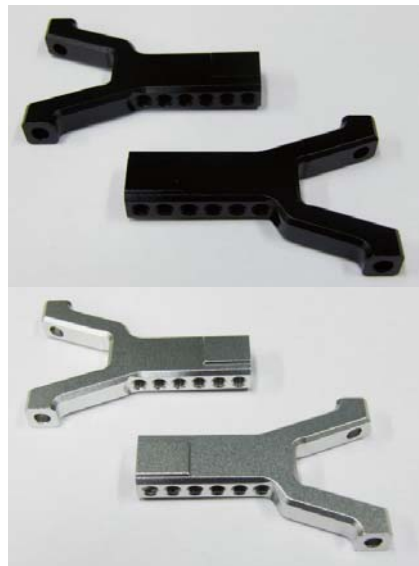

新製品 スマートYアーム 発売!

ダンパー取り付け位置をサスピンと同一線上に置き、
基本に忠実なセッティングが可能です。
さらに裏側にも穴を貫通させることにより、
特殊な使用用途にも考慮した設計となっております。
軽量でありながらスタイリッシュな形状は、
高い剛性があり、抜群のハンドリングが期待できます。
※3.0mm サスピン車 Type-C 足に使用可能

JAN	品番	商品名	価格 (税別)	ご注文数
4571375382795	TP-0730BK	スマートYアーム 3.0mm 穴 / 30mm 幅 ブラック	4,800円	
4571375382801	TP-0730SI	スマートYアーム 3.0mm 穴 / 30mm 幅 シルバー	4,800円	

※3×2.5 キャップビス 2本 付属

製造元: 株式会社エムスプロダクト URL <http://ameblo.jp/msproducts/>
〒271-0081 千葉県松戸市二十世紀が丘美野里町17 TEL 047-393-8087

M's博士の高機能ナックル Ver.2 新色ブルー 発売!

ベアリングは付属します (1050、1510 各2個)

機能説明図

- スクラブ大 / スクラブ小
- キングピン アンクルなし
- キングピン アンクルあり
- スクラブ大 / スクラブ小
- トレールあり (逆トレール)
- トレールなし
- トレールあり (通常トレール)
- アッカーマンは 4個の穴から選べます。
- キャリパー 取り付け穴
- スクラブ大 / スクラブ小