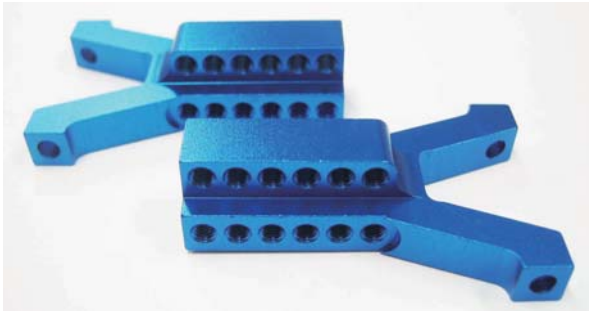

**2014年1月 新製品のご案内**

2014年1月11日 発売 (ご注文締切：1月8日)

**M's博士の高機能Aアーム 新色ブルー 発売!**

Aアームをリバーシブルに使い分けることにより、  
 キャスター角が幅広く調整可能です。  
 サスピンとターンバックルを、表面と裏面の両面から  
 イモネジで固定ができる構造となっています。

※ドリパケ Type-C に使用可能

	JAN	品番	商品名	価格(税別)	ご注文数
<b>NEW</b>	4562341770623	MP-09B	M's博士の高機能Aアーム 2.5mm穴 ブルー	3,800円	
	4562341770487	MP-09BK	M's博士の高機能Aアーム 2.5mm穴 ブラック	3,800円	
	4562341770494	MP-09SI	M's博士の高機能Aアーム 2.5mm穴 シルバー	3,800円	

※イモネジ4個、スペーサー(3.0mm,2.5mm,1.0mm)各2個、シム2個 付属

**M's博士の高機能Yアーム 新色ブルー 発売!**

ショック取り付け穴を2段にすることにより、  
 調整が自由自在になりました。  
 シャフト穴は、2.5mmと3mm用の2種類をラインナップ!  
 幅広い車種に装着が可能です!!

※ドリパケ Type-C に使用可能

※3.0mm サスピン車 Type-C 足に使用可能

	JAN	品番	商品名	価格(税別)	ご注文数
<b>NEW</b>	4562341770609	MP-1025B	M's博士の高機能Yアーム 2.5mm穴 ブルー	5,500円	
	4562341770500	MP-1025BK	M's博士の高機能Yアーム 2.5mm穴 ブラック	5,500円	
	4562341770517	MP-1025SI	M's博士の高機能Yアーム 2.5mm穴 シルバー	5,500円	
<b>NEW</b>	4562341770616	MP-1030B	M's博士の高機能Yアーム 3.0mm穴 ブルー	5,500円	
	4562341770524	MP-1030BK	M's博士の高機能Yアーム 3.0mm穴 ブラック	5,500円	
	4562341770531	MP-1030SI	M's博士の高機能Yアーム 3.0mm穴 シルバー	5,500円	