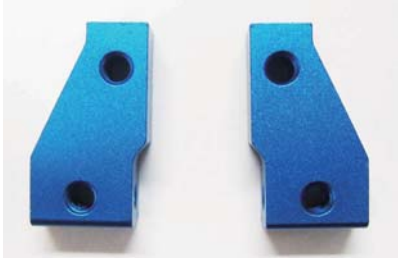

**2014年1月 新製品のご案内**

2014年1月11日 発売 (ご注文締切：1月8日)

**M's博士の高機能Aアーム 新色ブルー 発売!**

Aアームをリバーシブルに使い分けることにより、  
 キャスター角が幅広く調整可能です。  
 サスピンとターンバックルを、表面と裏面の両面から  
 イモネジで固定ができる構造となっています。

※ドリパケ Type-C に使用可能

	JAN	品番	商品名	価格(税別)	ご注文数
<b>NEW</b>	4562341770623	MP-09B	M's博士の高機能Aアーム 2.5mm穴 ブルー	3,800円	
	4562341770487	MP-09BK	M's博士の高機能Aアーム 2.5mm穴 ブラック	3,800円	
	4562341770494	MP-09SI	M's博士の高機能Aアーム 2.5mm穴 シルバー	3,800円	

※イモネジ4個、スペーサー(3.0mm,2.5mm,1.0mm)各2個、シム2個 付属

**M's博士の高機能Yアーム 新色ブルー 発売!**

ショック取り付け穴を2段にすることにより、  
 調整が自由自在になりました。  
 シャフト穴は、2.5mmと3mm用の2種類をラインナップ!  
 幅広い車種に装着が可能です!!

※ドリパケ Type-C に使用可能

※3.0mm サスピン車 Type-C 足に使用可能

	JAN	品番	商品名	価格(税別)	ご注文数
<b>NEW</b>	4562341770609	MP-1025B	M's博士の高機能Yアーム 2.5mm穴 ブルー	5,500円	
	4562341770500	MP-1025BK	M's博士の高機能Yアーム 2.5mm穴 ブラック	5,500円	
	4562341770517	MP-1025SI	M's博士の高機能Yアーム 2.5mm穴 シルバー	5,500円	
<b>NEW</b>	4562341770616	MP-1030B	M's博士の高機能Yアーム 3.0mm穴 ブルー	5,500円	
	4562341770524	MP-1030BK	M's博士の高機能Yアーム 3.0mm穴 ブラック	5,500円	
	4562341770531	MP-1030SI	M's博士の高機能Yアーム 3.0mm穴 シルバー	5,500円	