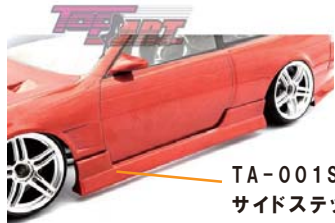

TOPLINE & RC-ART PROJECT Sep.2013

TOPART RESTOCK ITEM

●S14 SILVIA エアロシリーズ

[TOPART 再入荷のご案内]

2013年9月11日(水) 出荷開始

●180SX エアロシリーズ

●R34 SKYLINE エアロシリーズ

※本製品は、切り落としたヘッドライトの部分を好みの形にカットし、アイラインとしてお使い頂く事も可能です。

			ご注文数
TA-001FB	S14 前期フロントバンパー TYPE1	1,980 円 (税別)	
TA-001RB	S14 前期リアバンパー TYPE1	1,980 円 (税別)	
TA-001SS	S14 前期サイドステップ TYPE1	1,380 円 (税別)	
TA-002FB	R34 フロントバンパー (4ドア) TYPE1	1,980 円 (税別)	
TA-002RB	R34 リアバンパー (4ドア) TYPE1	1,980 円 (税別)	
TA-002SS	R34 サイドステップ (4ドア) TYPE1	1,380 円 (税別)	
TA-003FB	180SX フロントバンパー TYPE1	1,980 円 (税別)	
TA-003SS	180SX サイドステップ TYPE1	1,380 円 (税別)	

ショップ様名	問屋様名

FAX. 03-3782-2407

販売元 株式会社SPEC販売
141-0032 東京都品川区大崎 3-6-21-209
TEL: 03-3782-2310
URL: <http://www.rc-topline.net/>
E-mail: topart.rc@aqua.ocn.ne.jp